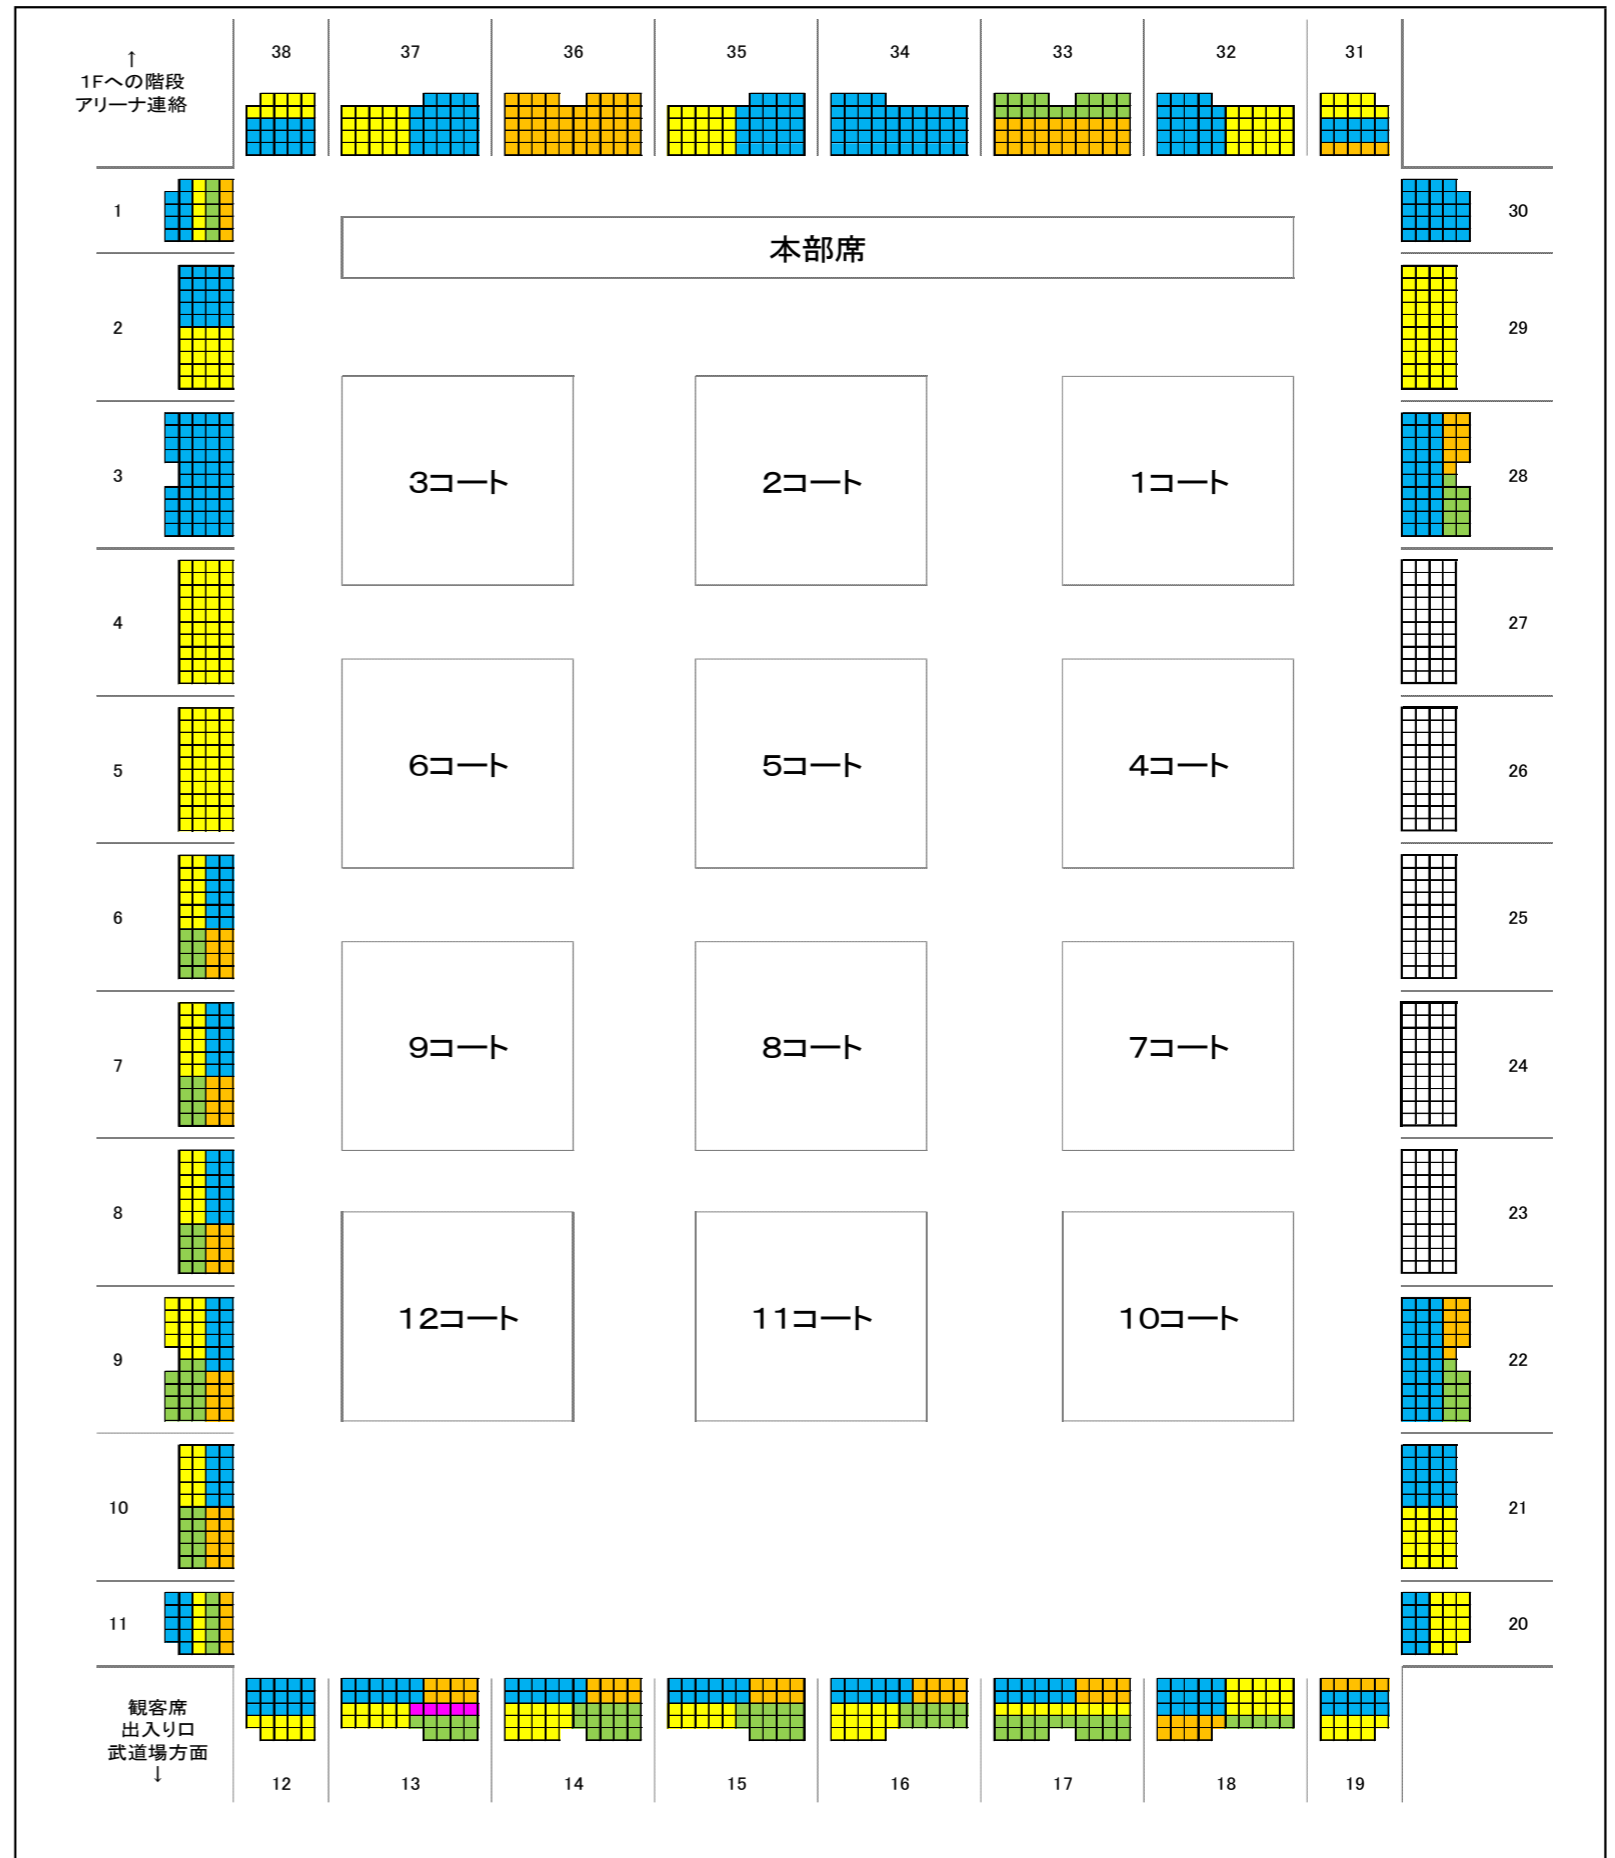

第45回流山市春季空手道大会 観客席図

区分	団体名	色
1	瀧良館	青
1	喜一会	黄
1	秀神館	緑
1	玄武館館林	黄
2	一宮	青
2	凜	青
3	MK I	青
4	一友会	黄
5	一友会	黄
6	松濤不動館	青
6	幸心館	黄
6	鷲龍道場	緑
6	濤空会	黄
7	誠和会	青
7	誠明館	黄
7	夢源道場	緑
7	拳館勝本部	黄
8	象嶺会	青
8	同志会	黄
8	和心会	緑
8	海果道場	黄
9	泊親会川崎	黄
9	勇隆空手道場	緑
9	老歩会	青
9	まこと道場	黄
10	昭空会	黄
10	濤真会川本	青
10	蒼心会	黄
10	亀戸道場	緑
11	横浜糸東会	青
11	ときがわ	黄
11	蒼鷹会	緑
11	鳳友会	黄
12	一颯会	青
12	徳仁会	黄
13	清剛館あずま	青
13	統道会	黄
13	納侍塾	緑
13	糸東会阿見	黄
13	無双館	紫
14	飛勇会	黄
14	有心会	青
14	協会北総	緑
14	朋心会	黄
15	禅空館	緑
15	白聖会舎人	青
15	糸東会本部	黄
15	雄秀會	黄
16	教空会	黄
16	大宮誠道館	緑
16	SKIF市川	青
16	彩カラテ	黄
17	虎優会	緑
17	文濤会	黄
17	真永館	青
17	磨心	黄
18	SKY	青
18	世空道	青
18	日和会	黄
18	一の谷	緑
19	剛柔流会	青
19	梨大空手会	黄
19	杉並聖基館	黄
20	慶應義塾高校	黄
20	一橋大学	青
21	日体大柏高校	青
21	成田高校	黄
22	西谷	青
22	千葉南高校	黄
22	船橋東高校	緑
28	山梨学院大学	青
28	友心空手道部	黄
28	習志野高校	緑
29	秀明八千代	黄
30	花咲徳栄	青
31	浦実高	青
31	明大和道	黄

区分	団体名	色
31	筑波大学	黄
32	真晴会	青
32	松武会	黄
33	仙武会	黄
33	聖心館葉山	緑
34	千葉拳成会	青
35	CHAMP	青
35	皆思道場	黄
36	明武会	黄
37	正武館	青
37	錬心会	黄
38	明桜塾	青
38	武道塾	黄
23~27	剛龍館	
23~27	錬心会草加	
23~27	Y J	
23~27	国際空手塾	
23~27	NOK	
23~27	柏市尚武館	
23~27	龍桜塾	
23~27	帝京空手教室	
23~27	心成会	
23~27	坂本道場	
23~27	大濤会湘濤塾	
23~27	拳正塾	
23~27	四街道不動塾	
23~27	香取会	
23~27	彩乃会	
23~27	剛龍会	
23~27	国武館	
23~27	SKIF立川	
23~27	東亜連盟	
23~27	俊和義塾栃木	
23~27	公道会	
23~27	英友会	
23~27	松涛塾	
23~27	令空会	
23~27	葉山町協会	
23~27	拳志会	
23~27	遷喬会	
23~27	国立会	
23~27	空心会	
23~27	大宮研誠會	
23~27	誠空館	
23~27	協会大日	
23~27	葵會館	
23~27	拳志会町田	
23~27	中央学院大学	
23~27	慶応義塾大学	
23~27	北辰会	
23~27	遠山道場	
23~27	辰巳道場	
23~27	慶應大学	
23~27	茨城剛柔館	
23~27	拳剛千葉	
23~27	大島道場	
23~27	銚子神武会	
23~27	佐久ジュニア	
23~27	濤和館	
23~27	拳勝館湘南	
23~27	稲毛不動塾	
23~27	茨城自然会	
23~27	忍道場	
23~27	黎明会	
23~27	佐南会	
23~27	幸武館鶴見	
23~27	空錬会	
23~27	糸東会阿見	
23~27	若葉	
23~27	三田空手	
23~27	暁道場	
23~27	さくら	
23~27	白聖会新郷	
23~27	富岡新井道場	
23~27	禅心館	
23~27	協会板橋	
23~27	足柄館	

※座席数は午前・午後の各最大人数を考慮して振り分けております
 ※区分23~27についてはフリーアドレスとなります(午後は19~28、31も使用可)
 ※区分19~22, 28, 31は午前だけの団体となります。午後からはフリーとなります