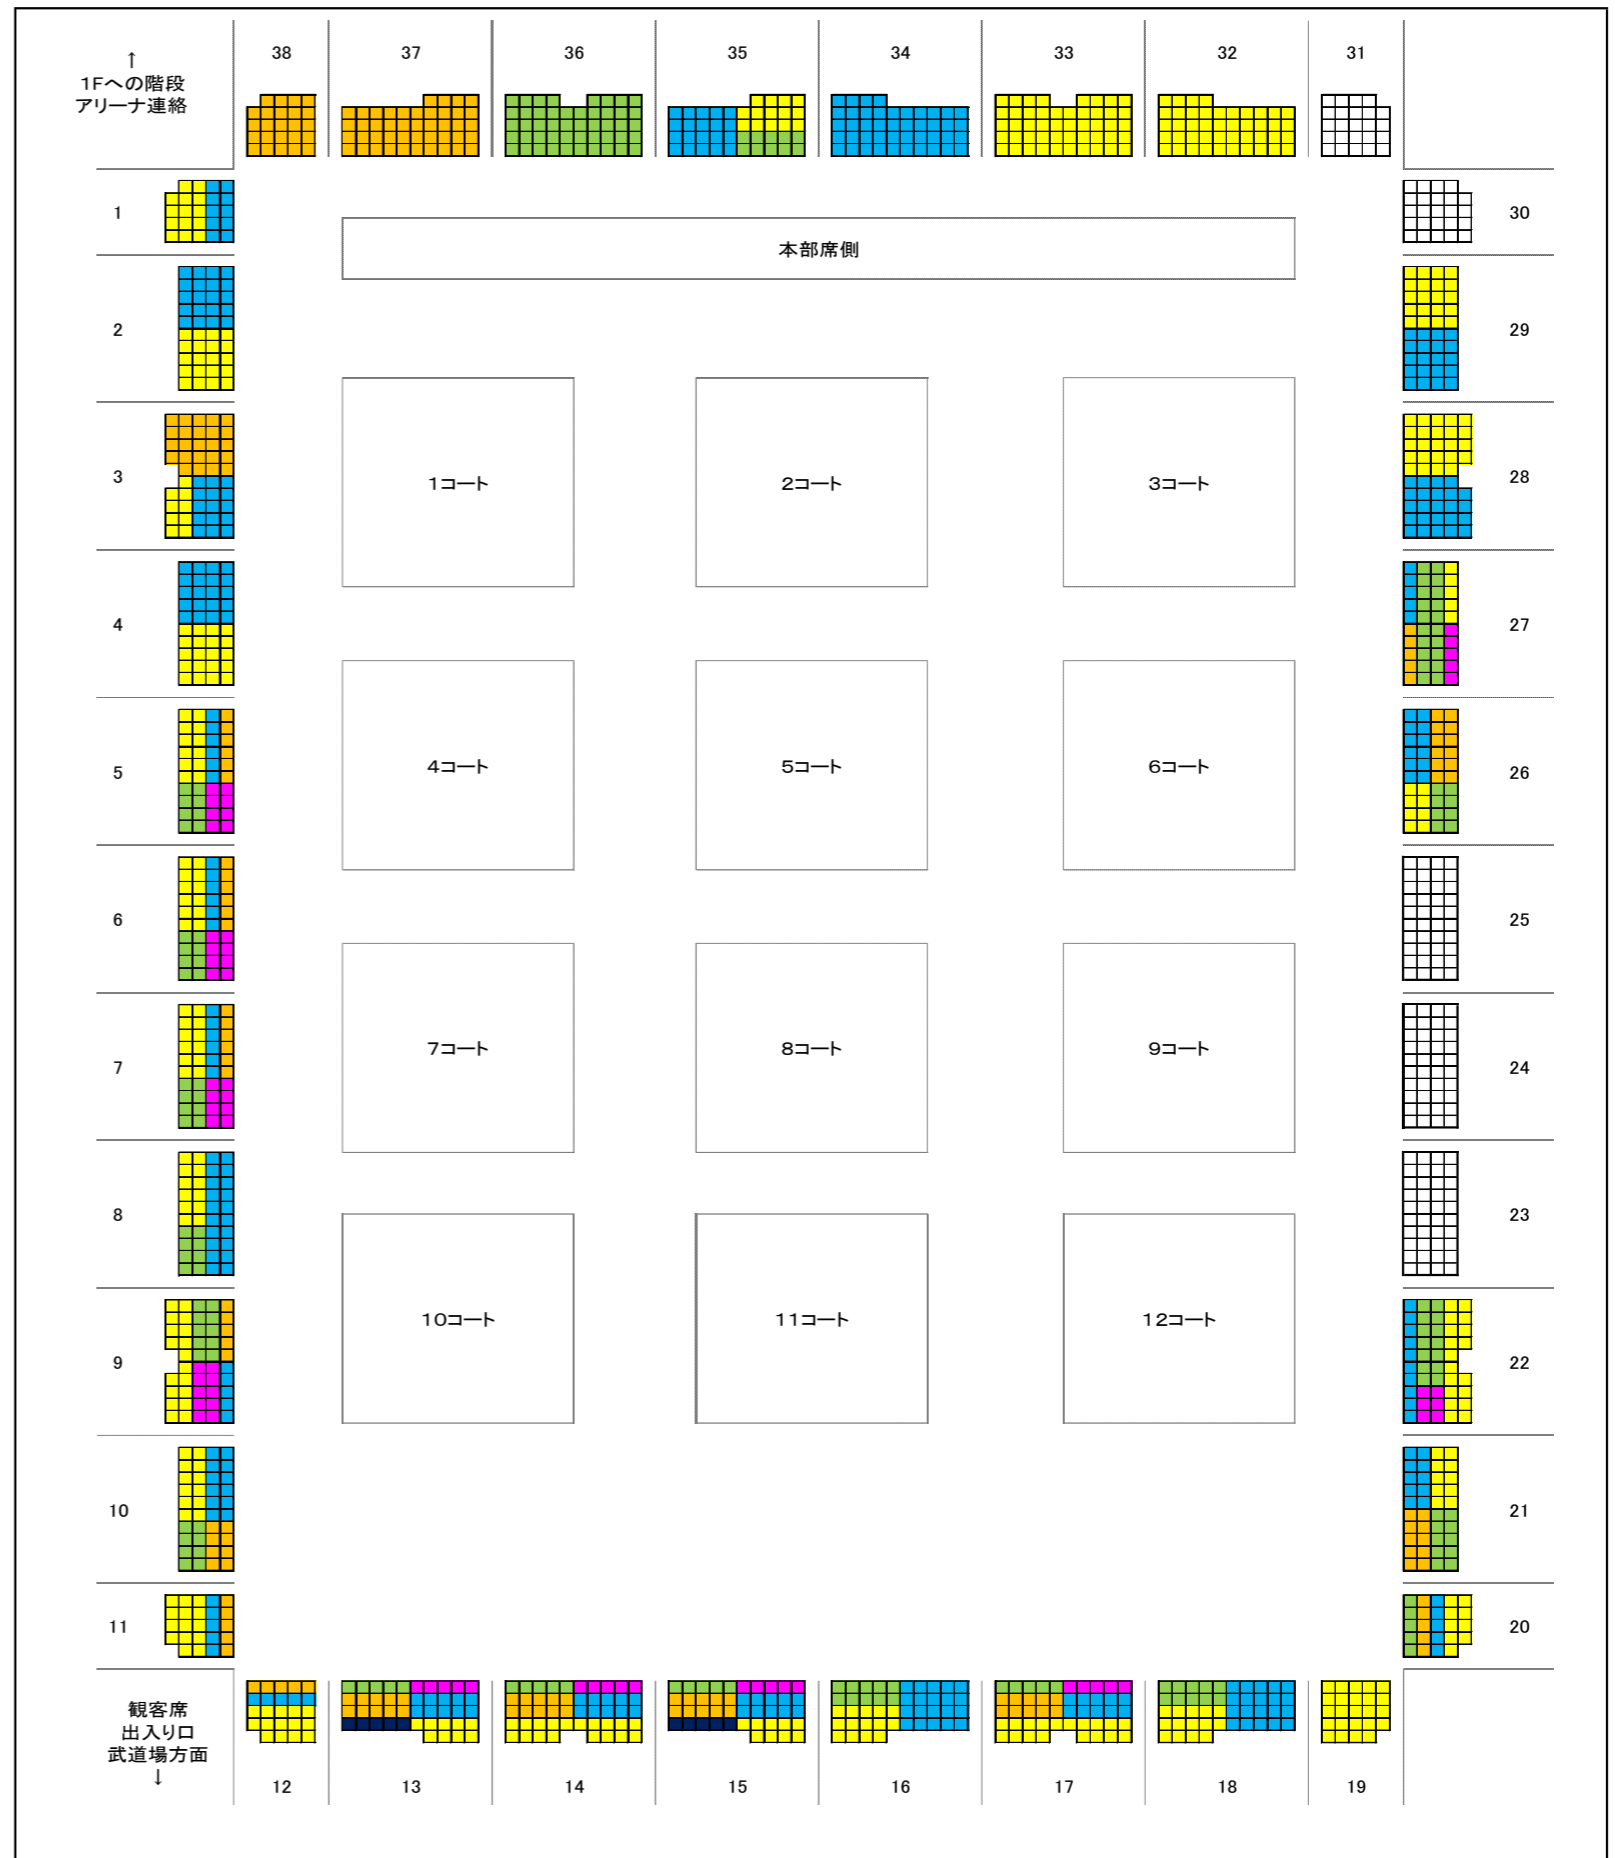

第44回流山市春季空手道大会 観客席図

区分	団体名	色
1	有心会	黄
1	雁空会	青
2	誠明館	黄
2	凜空手スクール	青
3	真永館	黄
3	皆思道場	青
3	仙武会	黄
4	永木道場	青
4	真武館(東京)	黄
5	真晴会	黄
5	濤良館	黄
5	無双館	青
5	神武会	黄
5	拳剛会千葉	黄
6	朋心会	黄
6	拳心会	黄
6	世空道	黄
6	杉並聖基館	青
6	村西	黄
7	蒼心会	黄
7	憲武館	黄
7	拳勝館横浜栄	黄
7	夢源道場	黄
7	喜一会	黄
8	義心会	黄
8	濤空会	青
8	嵐山AC S	黄
9	聖心館葉山	黄
9	功道館	黄
9	一宮	黄
9	澤木道場	青
9	松濤不動館	黄
10	向上会	黄
10	御殿場西支部	黄
10	剛柔流会	青
10	大宮誠道館	黄
11	文濤会	黄
11	致道会	黄
11	志千里	青
12	秀神館	黄
12	勝山会	青
12	飛耀丹	黄
13	協会北総	黄
13	彩カラテ	青
13	徳仁会	黄
13	真武館(埼玉)	黄
13	まこと道場	黄
13	誠道館加須	黄
14	CHAMP	黄
14	同志会	黄
14	錬心塾	黄
14	吉田道場	黄
14	虎道会	青
15	雄秀會	黄
15	海果道場	黄
15	翔空館鎌倉	黄
15	野口会高津	青
15	志空会	黄
15	SK I F市川	黄
16	正武館	青
16	幸心館	黄
16	一空会	黄
17	泊親会川崎	黄
17	勇隆空手道場	青
17	和心会	青
17	昌武館	黄
17	誠武館	黄
18	錬心会	青
18	晴桜塾	黄
18	弘仁会	黄

区分	団体名	色
19	禅空館	黄
20	聖心館	黄
20	拳勝館本部	黄
20	拳勝館鎌倉	青
20	拳勝館座間	黄
21	日和会	黄
21	一颯会	青
21	S k y	黄
21	一心会	黄
22	横浜北松濤館	黄
22	虎優会	黄
22	糸東会阿見	青
22	大宮研誠會	黄
26	昭和学院	黄
26	清剛館あずま	黄
26	Dマスタース	黄
26	習志野高校	青
27	國學院大學	黄
27	空心会	青
27	筑波大学	黄
27	梨大空手会	黄
27	勇樹館	黄
28	日体大柏高校	黄
28	山梨学院大学	黄
29	秀明八千代	黄
29	西谷	青
32	一友会	黄
33	一友会	黄
34	千葉拳成会	青
35	明桜塾	黄
35	鷺宮剛柔	黄
35	横浜糸東会	黄
36	MK I	黄
37	明武会	黄
38	明武会	黄
23~25	SK I F立川	
23~25	大島道場	
23~25	協会大日	
23~25	敬愛学園	
23~25	敬士会	
23~25	剛龍館	
23~25	国士館大学	
23~25	佐倉不動塾	
23~25	至誠塾	
23~25	順天会	
23~25	駿名空手	
23~25	崇武館新庄	
23~25	千葉商科大学	
23~25	中央学院大学	
23~25	哲空会	
23~25	俊和義塾栃木	
23~25	長谷川甲府	
23~25	東心会	
23~25	武道塾	
23~25	誠空館	
23~25	美濃	
23~25	妙典中	
23~25	遠志館	
23~25	暁道場	
23~25	拳空会	
23~25	拳志会	
23~25	拳志会町田	
23~25	三田空手	
23~25	制護会	
23~25	制護会	
23~25	成人館	
23~25	聖武館	
23~25	誠翔会	
23~25	足柄館	
23~25	帝京空手教室	

※座席数は各部の最大人数を考慮して振り分けております。
 ※区分23~25についてはフリーアドレスとなります。
 ※区分26~29は第1部のみの団体となります。第2部の開始からは自由席となります。
 ※区分30~31は自由席となりますが昼食時は審判員の昼食スペースとなります。