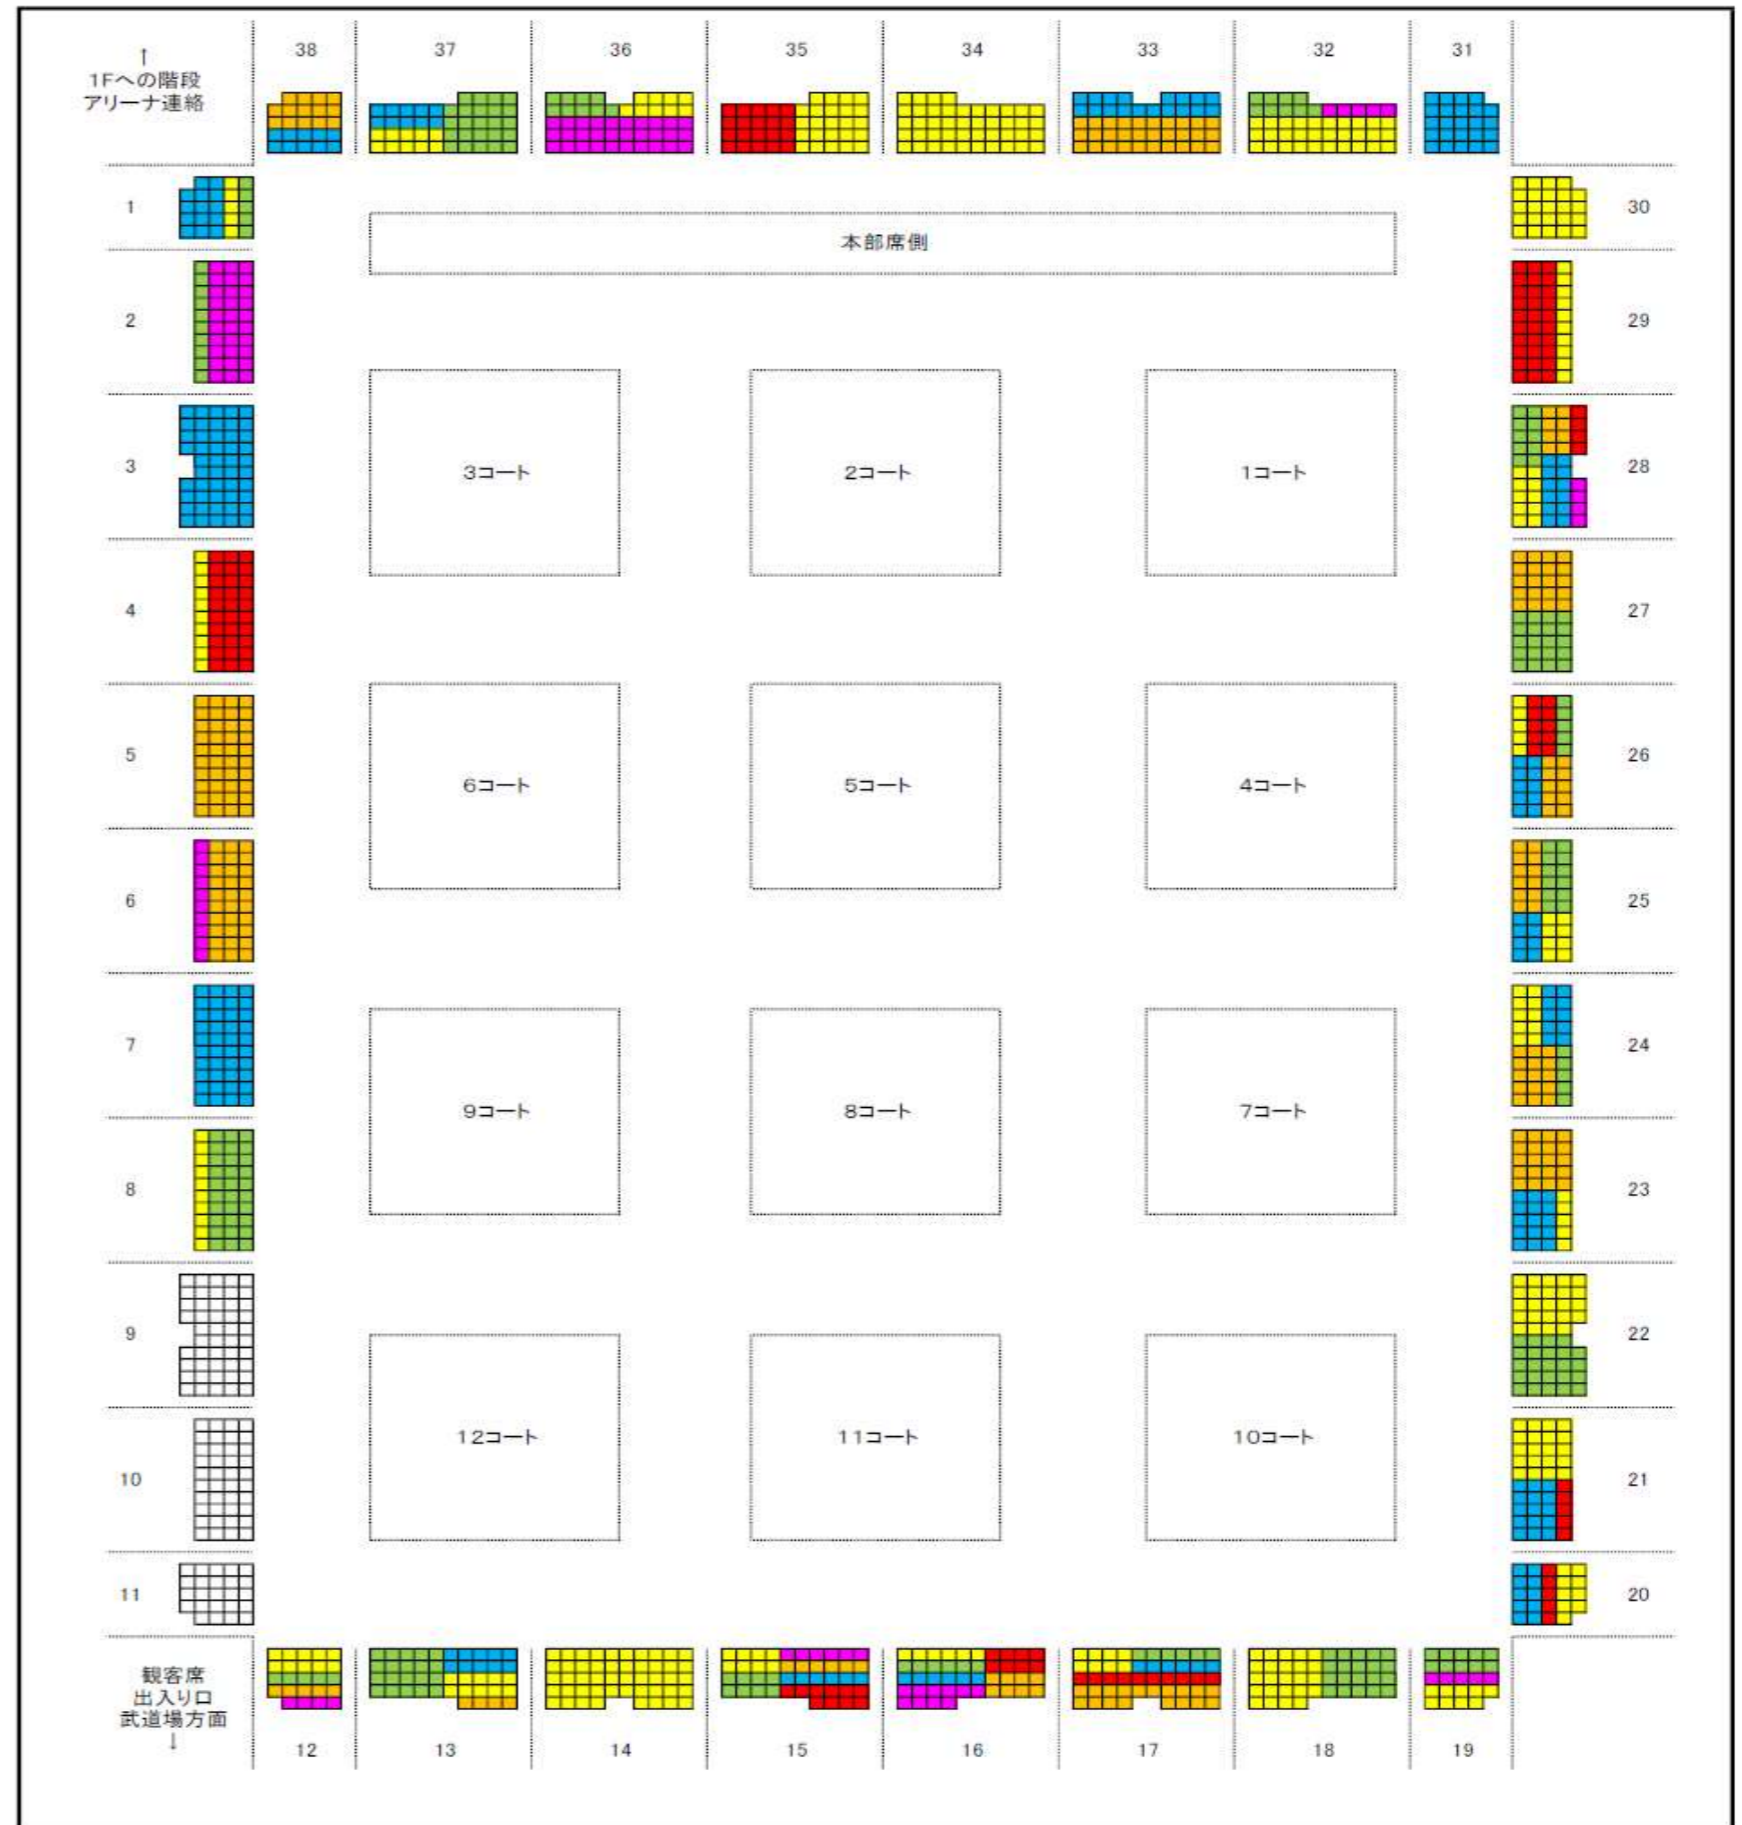

第54回流山市秋季空手道大会 観客席図

区分	団体名	色
1	拳心会	青
1	朋心会	黄
1	制護会	紫
2	凜	緑
2	共愛学園	赤
3	西谷	青
4	大義道	赤
4	黒川道場	黄
5, 6	明武会	青
6	統道会	紫
7	禅空館	青
8	向上会	緑
8	尚武会	黄
9	東向島	赤
9	幸武館中村	青
9	葉山町空手道	赤
9	大磯体協	赤
9	一友会妙典	紫
9	柏市尚武館	赤
9	新生塾	赤
9	結心会	赤
9	佐倉不動塾	赤
9	拳勝館本部	赤
9	育明会	赤
9	一友会神田	赤
9	拳勝館茅ヶ崎	赤
9	剛和会	赤
9	三田空手	赤
9	加藤塾	赤
9	関羽塾	赤
9	拳勝館六会	赤
9	足立一友会	赤
9	和道会陽南	赤
9	誠和会茨城	赤
9	拳栄会大原	赤
9	松喜館道場	赤
9	進武館	赤
10	英友会	赤
10	香取会	赤
10	桜空	赤
10	成人館	赤
10	瀧西会	赤
10	一友会中村	赤
10	一友会森谷	赤
10	拳志会	赤
10	剛柔流拳心会	赤
10	拳成会柏	赤
10	帝京空手教室	赤
10	国立会	赤
10	剛柔会船橋	赤
10	静岡城東支部	赤
10	拳志会町田	赤
10	清武会	赤
10	青龍館	赤
10	平塚神空会	赤
10	小室道場	赤
10	空手協会佐倉	赤
10	成道会	赤
11	勝志会	赤
11	修徳塾	赤
11	空心館	赤
11	友空手道クラブ	赤
11	梨大空手会	赤
11	致道会	赤
11	泊親会一の谷	赤
11	錬心会草加	赤
11	中央学院大学	赤
11	煌心会	赤
11	志千里	赤
11	国武館	赤

区分	団体名	色
11	松濤不動館	赤
11	個人参加	赤
12	杉並聖基館	赤
12	拳夢館	赤
12	蒼凜会	赤
12	奥町道場	赤
13	剛柔流会	赤
13	誠武会	赤
13	國學院大學	赤
13	桃陽会	赤
14	MKI	赤
15	勝正館	赤
15	北辰会	赤
15	協会大日	赤
15	秀神館	赤
15	大藪道場	赤
15	高崎西	赤
16	泊親会拳空会	赤
16	悟空塾	赤
16	WKA	赤
16	誠武館	赤
16	横浜系東会	赤
16	夢源道場	赤
17	千葉松濤会	赤
17	剛龍館	赤
17	有心会	赤
17	拳正塾	赤
17	一空会	赤
18	一友会小澤	赤
18	同志会	赤
19	拳心館	赤
19	帝誠館	赤
19	拳剛千葉	赤
20	松濤不動館	赤
20	ちゃんぷ	赤
20	拳空会	赤
21	彩カラテ	赤
21	一期倶楽部	赤
21	哲空会	赤
22	晴桜塾	赤
22	和心会	赤
23	高津道場	赤
23	泊親会川崎	赤
23	桜空手道場	赤
24	飛勇会	赤
24	仁悠会	赤
24	協会北総	赤
24	偉竜修道館	赤
25	功道館	赤
25	清剛館あずま	赤
25	拳信会	赤
25	一宮	赤
26	一友会中央	赤
26	瀧良館	赤
26	八千代神武会	赤
26	東魁塾	赤
26	懇友会	赤
27	瀧空会	赤
27	錬心会	赤
28	新武館	赤
28	一友会野口	赤
28	志空会	赤
28	錬心塾	赤
28	真晴会	赤
28	IJKA	赤
29	秀明八千代	赤
29	習志野高校	赤
30	花咲徳栄高校	赤
31	日体大柏高校	赤
32	一友会千葉	赤

区分	団体名	色
32	小金原	赤
32	十色会	赤
33	正友会	赤
33	横浜北松濤館	赤
34, 35	千葉拳成会	赤
35	仙武会	赤
36	明桜塾	赤
36	一友会袴田	赤
36	一友会水城	赤
37	澤木道場	赤
37	一友会江戸川	赤
37	鷲龍道場	赤
38	蒼鷹会	赤
38	天琉	赤

※区分9~11については出場人数3名以下の団体の席です。フリーアドレスとなります。
 ※各団体毎の席に記念品を置いておりますので受領ください。(出場者数3名以下の団体は本部に取りに来てください)
 ※区分29~31は第3部のみの使用となります。昼食時には審判の昼食場所と致します