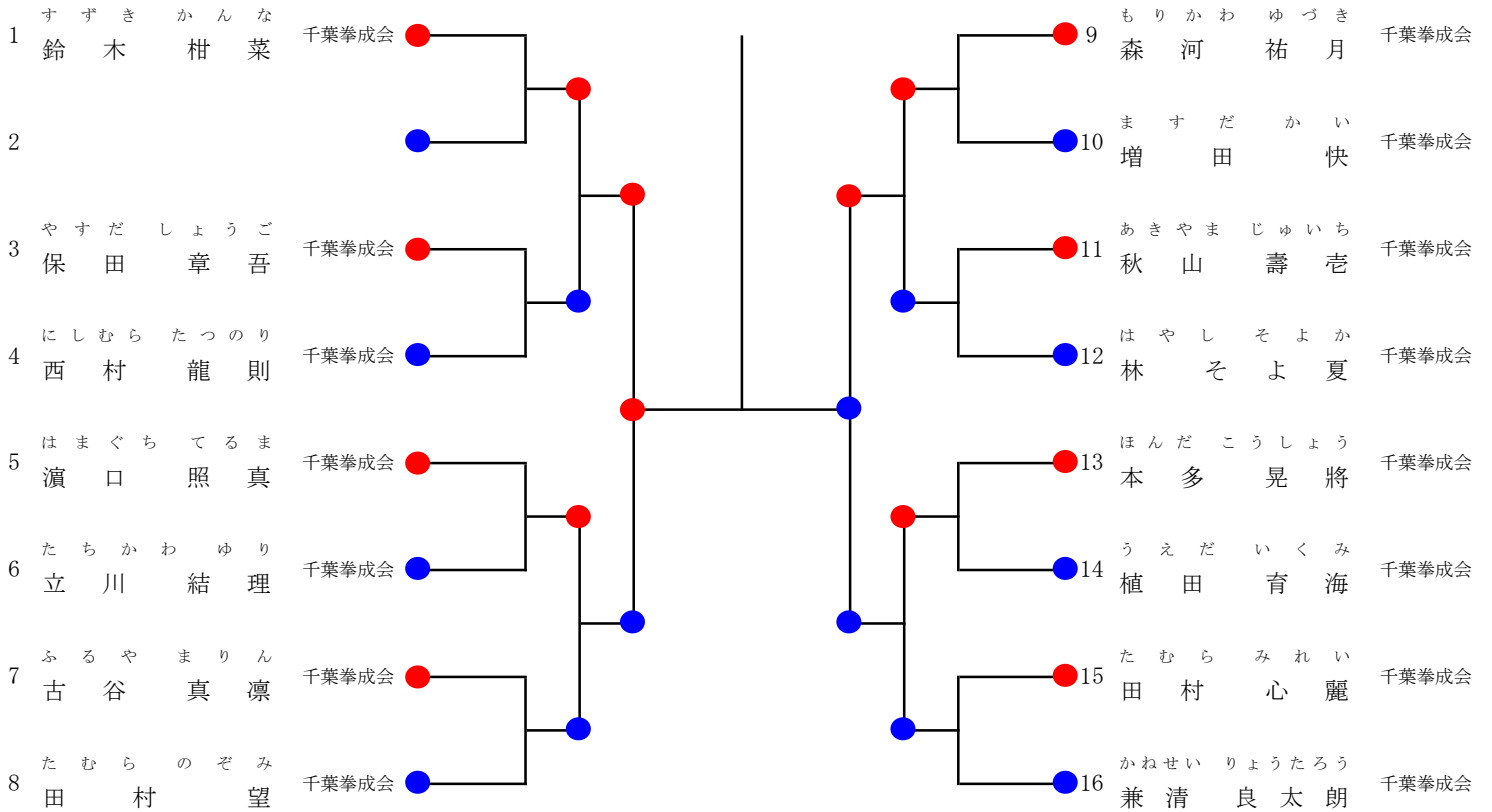

幼年男子形 1

幼年男子形 2

幼年女子形

【連盟】小学1～3年生男女形

小学1年生男子形 1

小学1年生男子形 2

小学2年生男子形 1

小学2年生男子形 2

小学3年生男子形 1

小学3年生男子形 2

小学4年生男子形 1

小学4年生男子形 2

小学5年生男子形 1

小学5年生男子形 2

小学6年生男子形 1

小学6年生男子形 2

小学1年生女子形

小学2年生女子形

小学3年生女子形

小学4年生女子形

小学5年生女子形

小学6年生女子形

中学生男子有段形 1

中学生男子有段形 2

中学生女子有段形

中学生男女有級形

高校生男子形

高校生女子形

一般男女有級形

一般男子有段形

シニア女子形

シニア男子形