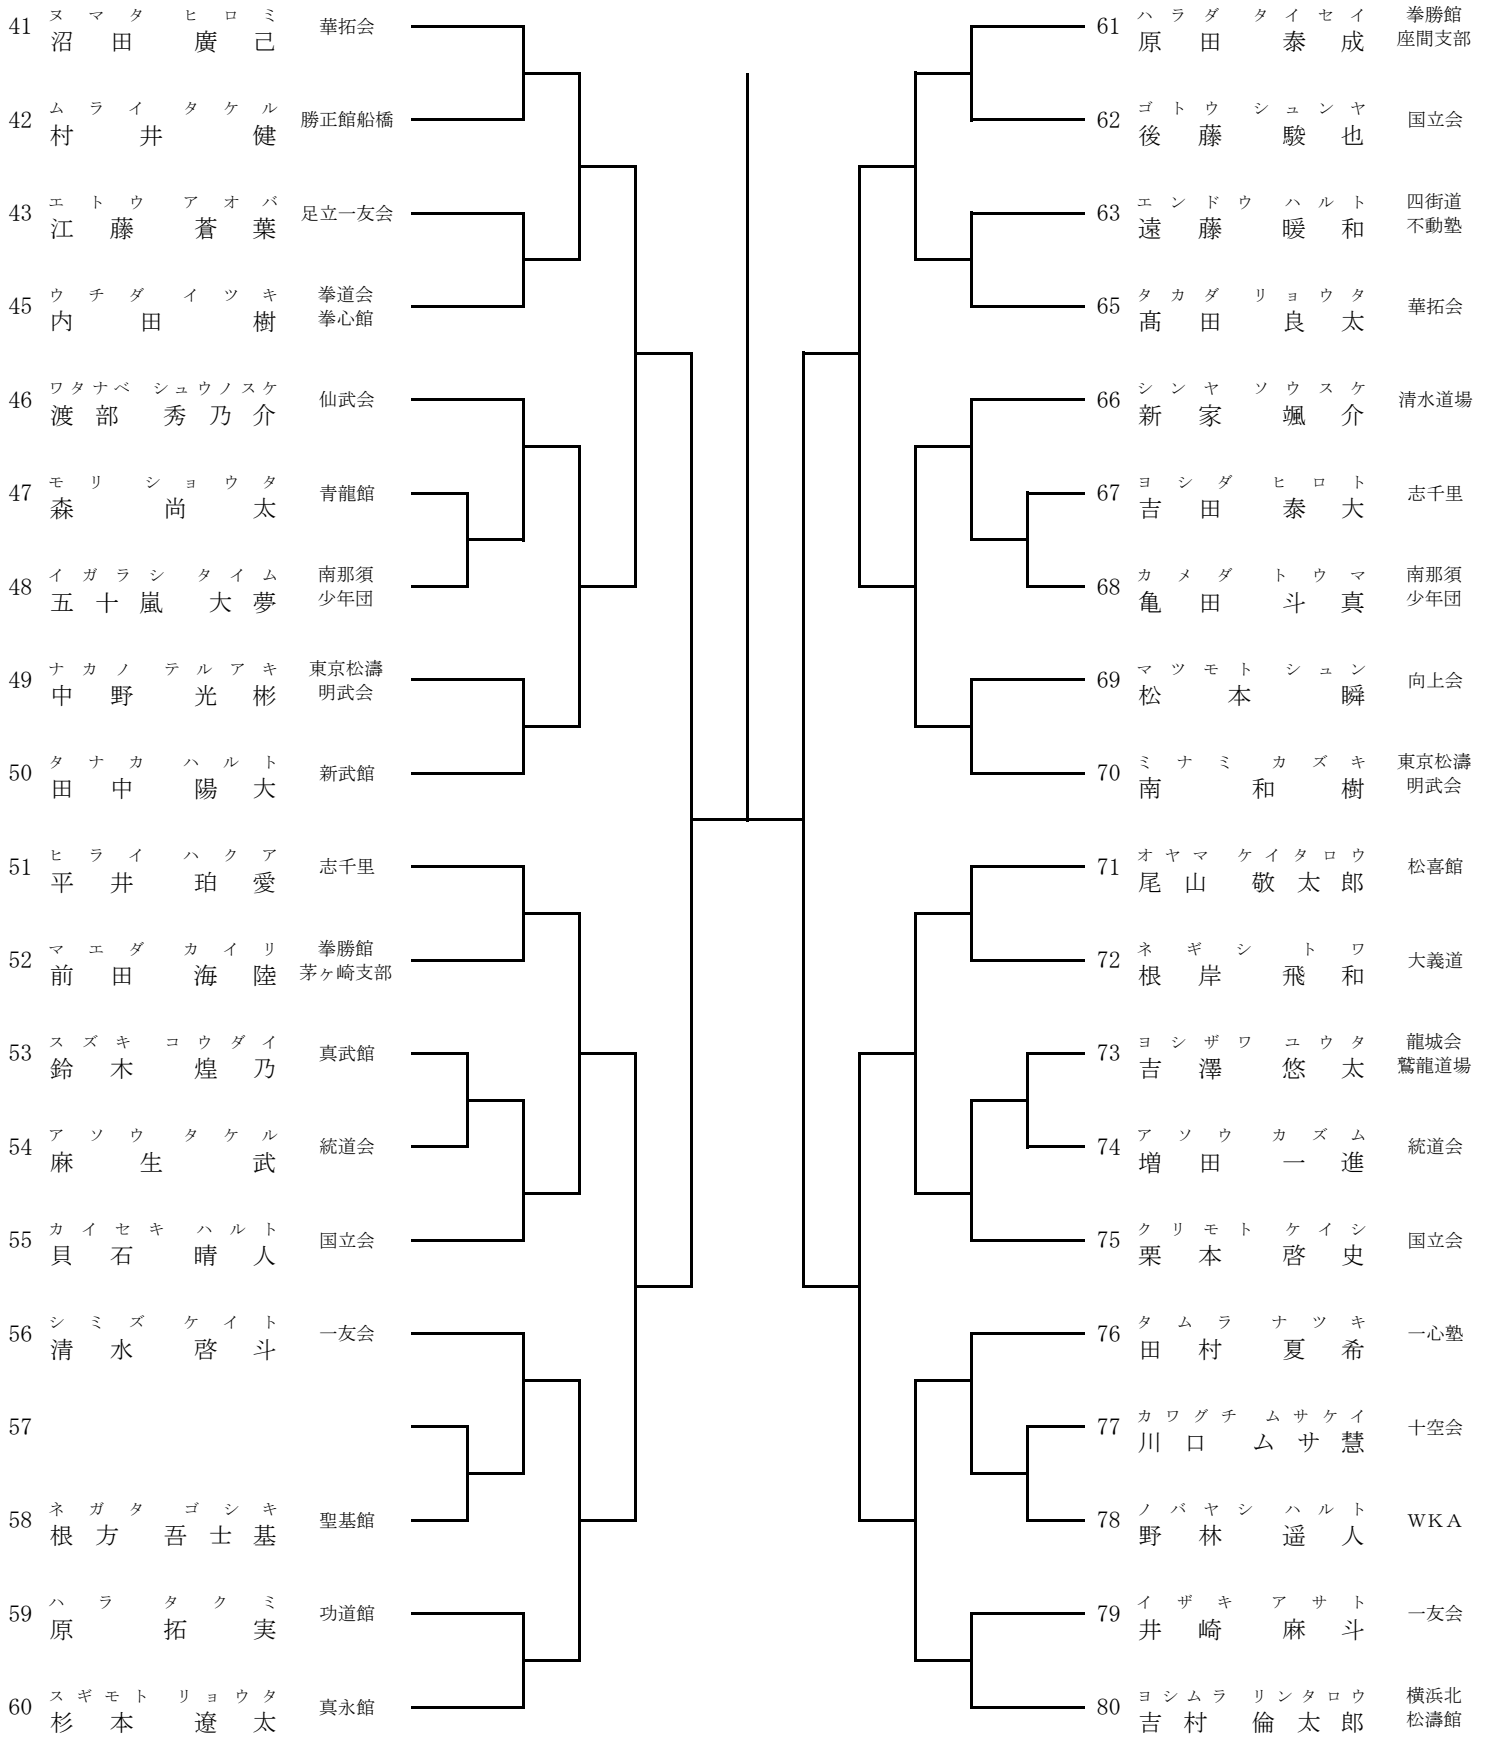

組手 小学3～4年生 女子 2

組手 小学5年生 男子 1

組手 小学5年生 男子 2

組手 小学6年生 男子 1

組手 小学6年生 男子 2

組手 小学5～6年生 女子

1	ミ ツ シ ゲ レ ナ	明桜塾		33	サ ノ シ オ リ	横浜北松濤館
2	タ カ ハ シ ヒ ヨ リ	勝山会		34		
3	ト ミ ツ カ チ ツ ル	一宮 空手道教室		35	ス ガ ヤ ア オ イ	明花塾
4	デ ジ マ ミ ツ キ	西谷道場		36	サ カ イ ア シ	聖基館
5	イ リ キ ユ キ ノ	虎優会		37	マ ス ダ サ ア ヤ	空志塾
6	オ オ ガ ミ メ イ	大義道		38	サ カ イ ユ ウ	一宮 空手道教室
7	キ チ セ マ ユ	有心会		39	キ ッ カ ワ ア ズ ミ	空心館
8	タ カ ギ マ ユ	拳勝館 座間支部		40	ネ ツ コ ヨ ミ	一友会
9	イ ワ ガ ミ ル ナ	国際勝正館		41	オ オ ノ ヒ イ ロ	有心会
10	オ オ ツ カ リ サ	松進会		42	ハ ヤ シ マ ア ヤ	拳勝館 茅ヶ崎支部
11	ミ ヤ イ ア オ イ	游武会		43	タ ニ グ チ ネ ネ	千葉拳成会
12	フ ル サ ワ ナ ギ サ	致道会流山		44	ハ ヤ シ ト ト ナ	松喜館
13	ラ ワ ッ ト リ ア	凜空手 スクール		45	サ イ ト ウ ア リ サ	明桜塾
14	ハ ヤ シ コ コ ナ	松喜館		46	ス ズ キ ノ ド カ	琉武會
15	エ ノ モ ト ア リ ア	北辰会		47	ア ソ ウ コ コ ロ	懇友会
16	タ ダ ナ ナ ミ	濤空会		48	ク サ ノ サ キ	一心塾
17	ハ ギ ワ ラ ア ヤ ミ	誠隼塾		49	ミ ツ ハ シ カ リ ナ	有心会
18	ク ロ サ ワ ミ ユ	明桜塾		50	イ ノ ウ エ リ オ シ	西谷道場
19	ゴ シ ノ カ ミ カ エ デ	龍城会 鷲龍道場		51	ヒ ラ ノ コ コ ナ	大義道
20	タ ケ ウ チ リ シ	養正館		52	マ キ タ モ モ カ	国際勝正館
21	カ ワ モ ト マ オ	国際勝正館		53	セ ン バ ア イ	尚友塾
22	サ カ イ リ ヨ ウ	横浜北松濤館		54	サ ワ キ ソ ナ	明桜塾
23	カ ザ マ ア イ リ	華拓会		55	ク ボ ヤ マ ハ ル カ	向上会
24	オ オ ツ カ ナ ナ カ	三光塾		56	ノ ダ ア ス ミ	松喜館
25	ス ズ キ チ ハ ル	拳夢館		57	カ ト ウ ハ ナ エ	拳勝館 座間支部
26	ク マ ガ ヤ ア カ リ	拳勝館 茅ヶ崎支部		58	オ ク ダ サ ワ	仙武会
27	ド イ ミ チ ル	明桜塾		59	サ ト ウ ナ ツ ハ	大濤会 仁勇館
28	カ ワ マ タ サ ヤ カ	尚友塾		60	マ ツ ム ロ ミ ズ ハ	統道会
29	タ ネ ム ラ サ ヤ カ	錬心塾		61	ハ リ ガ ヤ ユ メ ノ	千葉拳成会
30	ナ カ ム ラ マ イ	拳道会 拳心館		62	ス ガ ヤ メ イ	華拓会
31				63		
32	サ ク ダ カ ン ナ	仙武会		64	シ ミ ズ マ ホ	東京松濤 明武会