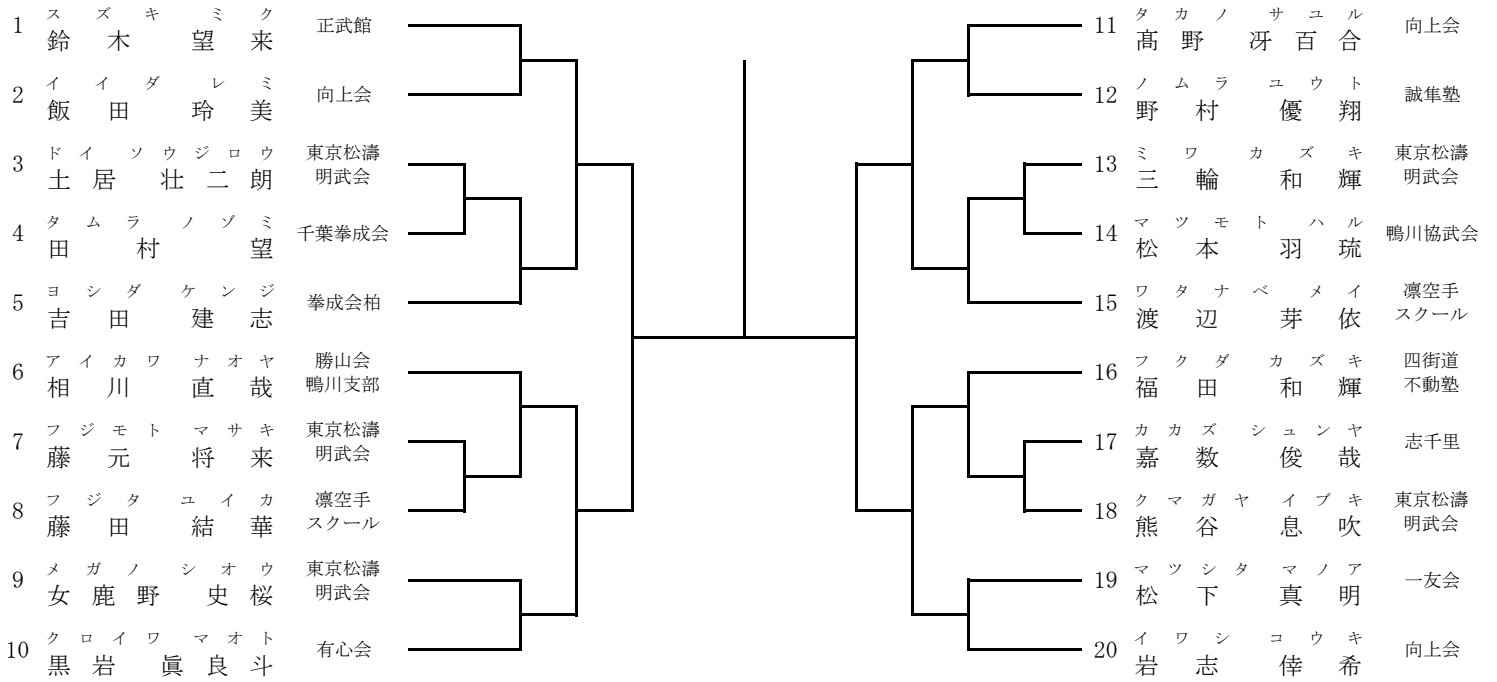

組手 幼年男女

組手 小学1年生 男子

組手 小学2年生 男子

1	オオキ ショウ マ	仙武会		30	ムラカミ ユラ	鴨川協武会
2	タグチ コウ	一友会		31	ユカワ ショウ ダイ	拳勝館 座間支部
3	イサワ リョウ イチ	勝山会 館山支部		32	イマベ ップ レン	向上会
4	ショウジ ケント	仁武館		33	イノヒロ ト	養正館
5	タシロ コウ タ	有心会		34	フニユウ ホダカ	華拓会
6	スガミヤ シンノスケ	泊親会 秀神館		35	ヤマシロ ケント	溝空会
7	オガタ イチル	虎優会		36	アキヤマ アキラ	凜空手 スクール
8	マツモト リク	鴨川協武会		37	ハラサイ モン	横浜北 松溝館
9	ヤマギシ セカイ	明桜塾		38	サトウ ケン スケ	国際勝正館
10	ヘイラ サトシ	東京松溝 明武会		39	ナガシマ スバル	八千代 神武会
11	アイカワ オウスケ	勝山会 鴨川支部		40	オオバヤシ アオト	真武館
12	ミノガミ カナタ	統道会		41	フジムラ コウノスケ	聖基館
13	イオカワ リク	一友会		42	イナガキ ケイタ	一友会
14	ラワット リオ	凜空手 スクール		43	イシダ ヨシユキ	東京松溝 明武会
15	ナガイ ソウシロウ	東京松溝 明武会		44	ヒサノ リュウセイ	仁武館
16				45	ミナカ ソウスケ	凜空手 スクール
17	イマイ タイヨウ	葉山町 空手道協会		46	トミゾ カダイキ	一宮 空手道教室
18	ツカ ソウマ	大義道		47	オオガミ ヒナタ	大義道
19	ウツヤマ チヒロ	仙武会		48	サナダ ハルト	勝山会 鴨川支部
20	ヨコヤマ シュンパイ	華拓会		49	スゴサワ リヒト	向上会
21	アオヤマ ソウタ	一友会		50	クドウ ルウ	泊親会 秀神館
22	マキタ ヒロト	国際勝正館		51	ヒガシ シギン	剛柔会 黒川道場
23	モリ ハンタ	溝空会		52	サノ コウタ	仙武会
24	ヒサジマ ケイジュ	新武館		53	ニシタテノ ミチル	一友会
25	ミヤマ タクミ	拳夢館		54	ヤマダ タイヨウ	鴨川協武会
26	エンドウ ケイスケ	拳勝館 座間支部		55	カワハラ タイガ	東京松溝 明武会
27	クリハラ ユウマ	向上会		56	サトウ セイタ	帝京 空手教室
28	オオノ カケル	凜空手 スクール		57	コヤマ ダイキ	凜空手 スクール
29	クロカワ トウマ	剛柔会 黒川道場		58	オザキ ヤマト	統道会