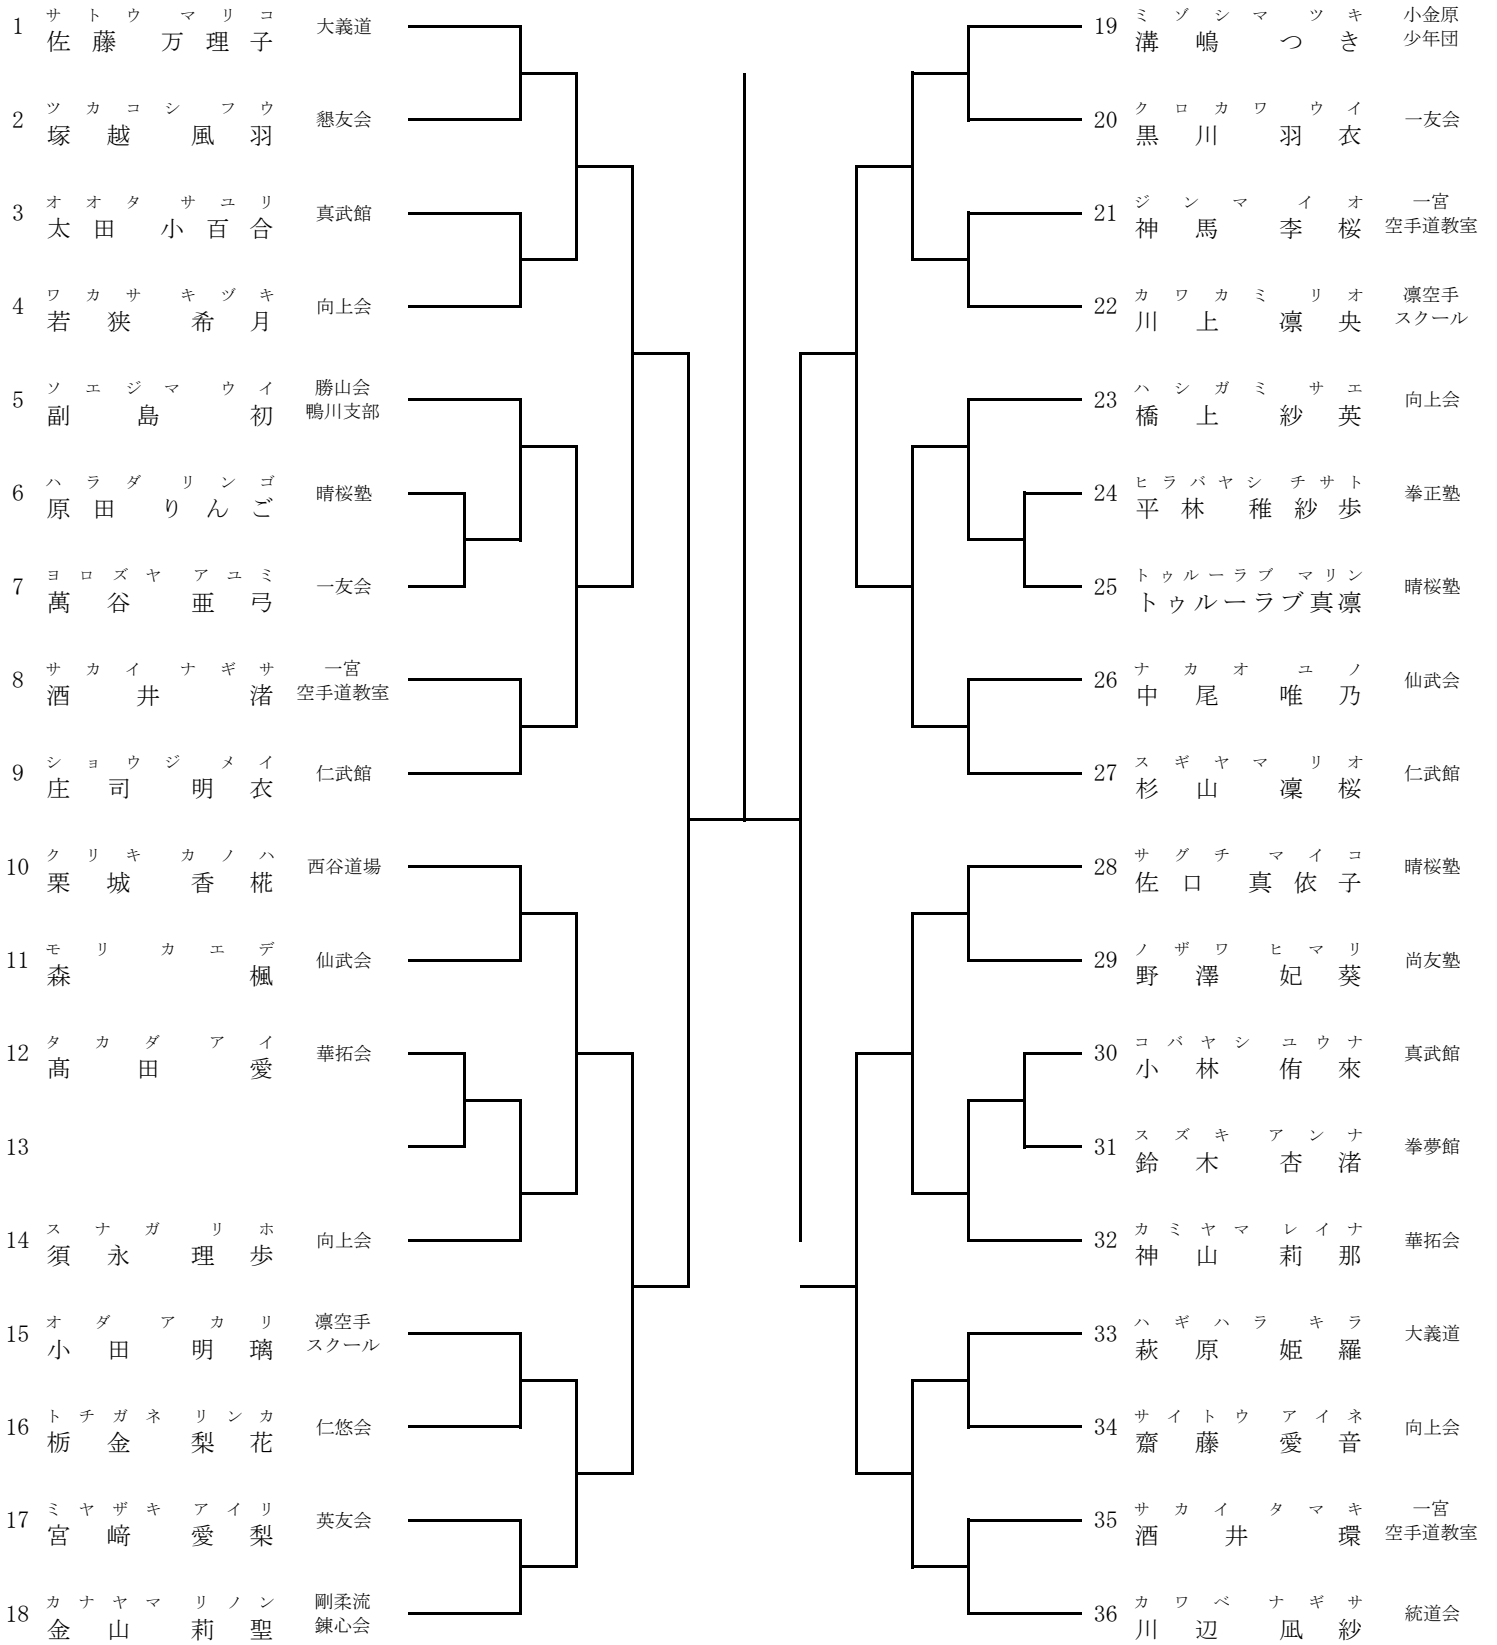

組手 小学1～2年生 女子

組手 小学3年生 男子

1	ノ	ジ	マ	カ	ツ	キ	大溝会 仁勇館		31	ア	オ	キ	ヤ	マ	ト	東京松溝 明武会			
	野	島	克	生						青	木	大	和						
2	サ	ワ	ソ	ウ	ゴ	東京松溝 明武会			32	ミ	ウ	ラ	イ	ク	ト	龍城会 鷺龍道場			
	澤	颯	冴							三	浦	侑	都						
3	ニ	シ	カ	ワ	コ	ウ	鴨川協武会			33	タ	ノ	サ	ハ	ト	華拓会			
	西	川	航	太							田	野	紗	把	斗				
4	オ	オ	ノ	コ	ハ	ク	有心会			34	オ	オ	サ	ワ	シ	ユ	ン	ト	仁勇館
	大	野	琥	珀							大	澤	俊	斗					
5	フ	ク	ダ	ケ	イ	タ	四街道 不動塾			35	カ	ワ	ニ	シ	カ	ナ	タ	向上会	
	福	田	慶	太							川	西	哉	汰					
6	ノ	タ	ベ	ヒ	ロ	キ	新武館			36	サ	イ	ト	ウ	ム	イ	ト	一心塾	
	野	田	部	裕	貴						齊	藤	陸	紘					
7	ア	サ	ヌ	マ	カ	イ	明桜塾			37	シ	ミ	ズ	コ	ジ	ロ	ウ	国会	
	浅	沼	快	理							清	水	虎	次	朗				
8	マ	ツ	シ	タ	マ	ヒ	一友会			38	ナ	カ	ム	ラ	レ	ン	一友会		
	松	下	真	大							中	村	蓮						
9	イ	チ	ム	ラ	ナ	ル	千葉拳成会			39	フ	ジ	モ	ト	ミ	ツ	キ	東京松溝 明武会	
	市	村	成								藤	元	充	樹					
10	ス	ギ	モ	ト	ユ	ウ	虎優会			40	ト	チ	ガ	ネ	エ	イ	ト	仁悠会	
	杉	本	優	真							栃	金	瑛	音					
11	タ	ケ	ノ	ウ	チ	ソ	東京松溝 明武会			41	タ	シ	ロ	ソ	ウ	マ	虎優会		
	竹	之	内	蒼							田	代	湊	真					
12	タ	カ	ハ	シ	コ	ウ	剛柔会 黒川道場			42	タ	カ	ハ	シ	タ	ツ	ノ	リ	誠隼塾
	高	橋	洗	毅							高	橋	辰	徳					
13	セ	キ	カ	ワ	リ	ヨ	松喜館			43	カ	ネ	コ	ウ	キ	ヨ	ウ	西谷道場	
	関	川	龍	馬							金	子	右	京					
14	ヤ	ス	ム	ネ	ハ	ル	養正館			44	ニ	シ	ム	ラ	ア	タ	ラ	SSKC	
	安	宗	春	輝							西	村	新						
15	ア	ズ	マ	ソ	ウ	シ	国際勝正館			45	サ	サ	キ	タ	イ	セ	イ	功道館	
	東	颯	志								佐	々	木	太	誠				
16	イ	ナ	ダ	ケ	イ	仙武会			46	ア	ベ	サ	ツ	キ	尚友塾				
	稲	田	啓								阿	部	颯	稀					
17	シ	ミ	ズ	エ	ニ	シ	糸東会 聖伸館			47	イ	シ	ヤ	マ	マ	イ	ト	仙武会	
	清	水	縁								石	山	真	愛					
18	イ	タ	ク	ラ	ヒ	ナ	一心塾			48	タ	ケ	ウ	チ	ル	ウ	ク	勝志会	
	板	倉	陽	向							竹	内	流	空					
19	マ	ル	ヤ	マ	キ	シ	東京松溝 明武会			49	ト	ウ	ル	ー	ラ	ブ	カ	イ	晴桜塾
	丸	山	毅	心							ト	ウ	ル	ー	ラ	ブ	海	里	
20	ス	ズ	キ	オ	ウ	マ	真武館			50	ヨ	コ	ヤ	マ	シ	ョ	ウ	ジ	育明会
	鈴	木	風	真							横	山	祥	史					
21	タ	シ	ロ	ユ	ウ	マ	虎優会			51	タ	ケ	ウ	チ	サ	ン	ジ	養正館	
	田	代	悠	真							竹	内	相	志					
22	エ	ノ	モ	ト	ヨ	ウ	北辰会			52	イ	シ	ヅ	カ	ト	モ	キ	一宮 空手道教室	
	榎	本	鷹	山							石	塚	友	輝					
23	コ	バ	ヤ	シ	ト	ワ	大義道			53	ス	ギ	オ	カ	ハ	ヤ	ト	東京松溝 明武会	
	小	林	永	和							杉	岡	羽	矢	都				
24	サ	コ	テ	ツ	ベ	イ	向上会			54	エ	ン	ド	ウ	シ	ユ	ウ	ト	四街道 不動塾
	迫	哲	平								遠	藤	柊	和					
25	ハ	ー	モ	ン	ド	シ	龍城会 鷺龍道場			55	サ	ト	ウ	ケ	イ	ト	一友会		
	ハ	ー	モ	ン	ド	信					佐	藤	恵	斗					
26	ナ	カ	ジョ	ウ	ユ	ウ	空心館			56	タ	ナ	カ	カ	ン	ス	ケ	龍城会 鷺龍道場	
	中	條	祐	輝							田	中	寛	右					
27	イ	シ	ゲ	ハ	ル	ト	功道館			57	タ	ム	ラ	リ	ツ	聖基館			
	石	毛	遥	大							田	村	律						
28	ド	イ	リ	ョ	ウ	タ	東京松溝 明武会			58	オ	ガ	タ	ケ	イ	ス	ケ	真武館	
	土	居	良	太	朗						尾	形	佳	祐					
29	ア	ラ	ユ	ウ	タ	仁武館			59	タ	カ	ヤマ	シ	ン	ノ	ス	ケ	功道館	
	荒	佑	多								高	山	隼	之	介				
30	ク	ド	ウ	レ	オ	泊親会 秀神館			60	リ	ン	タ	ス	ク	大義道				
	工	藤	怜	生							林	天	翼