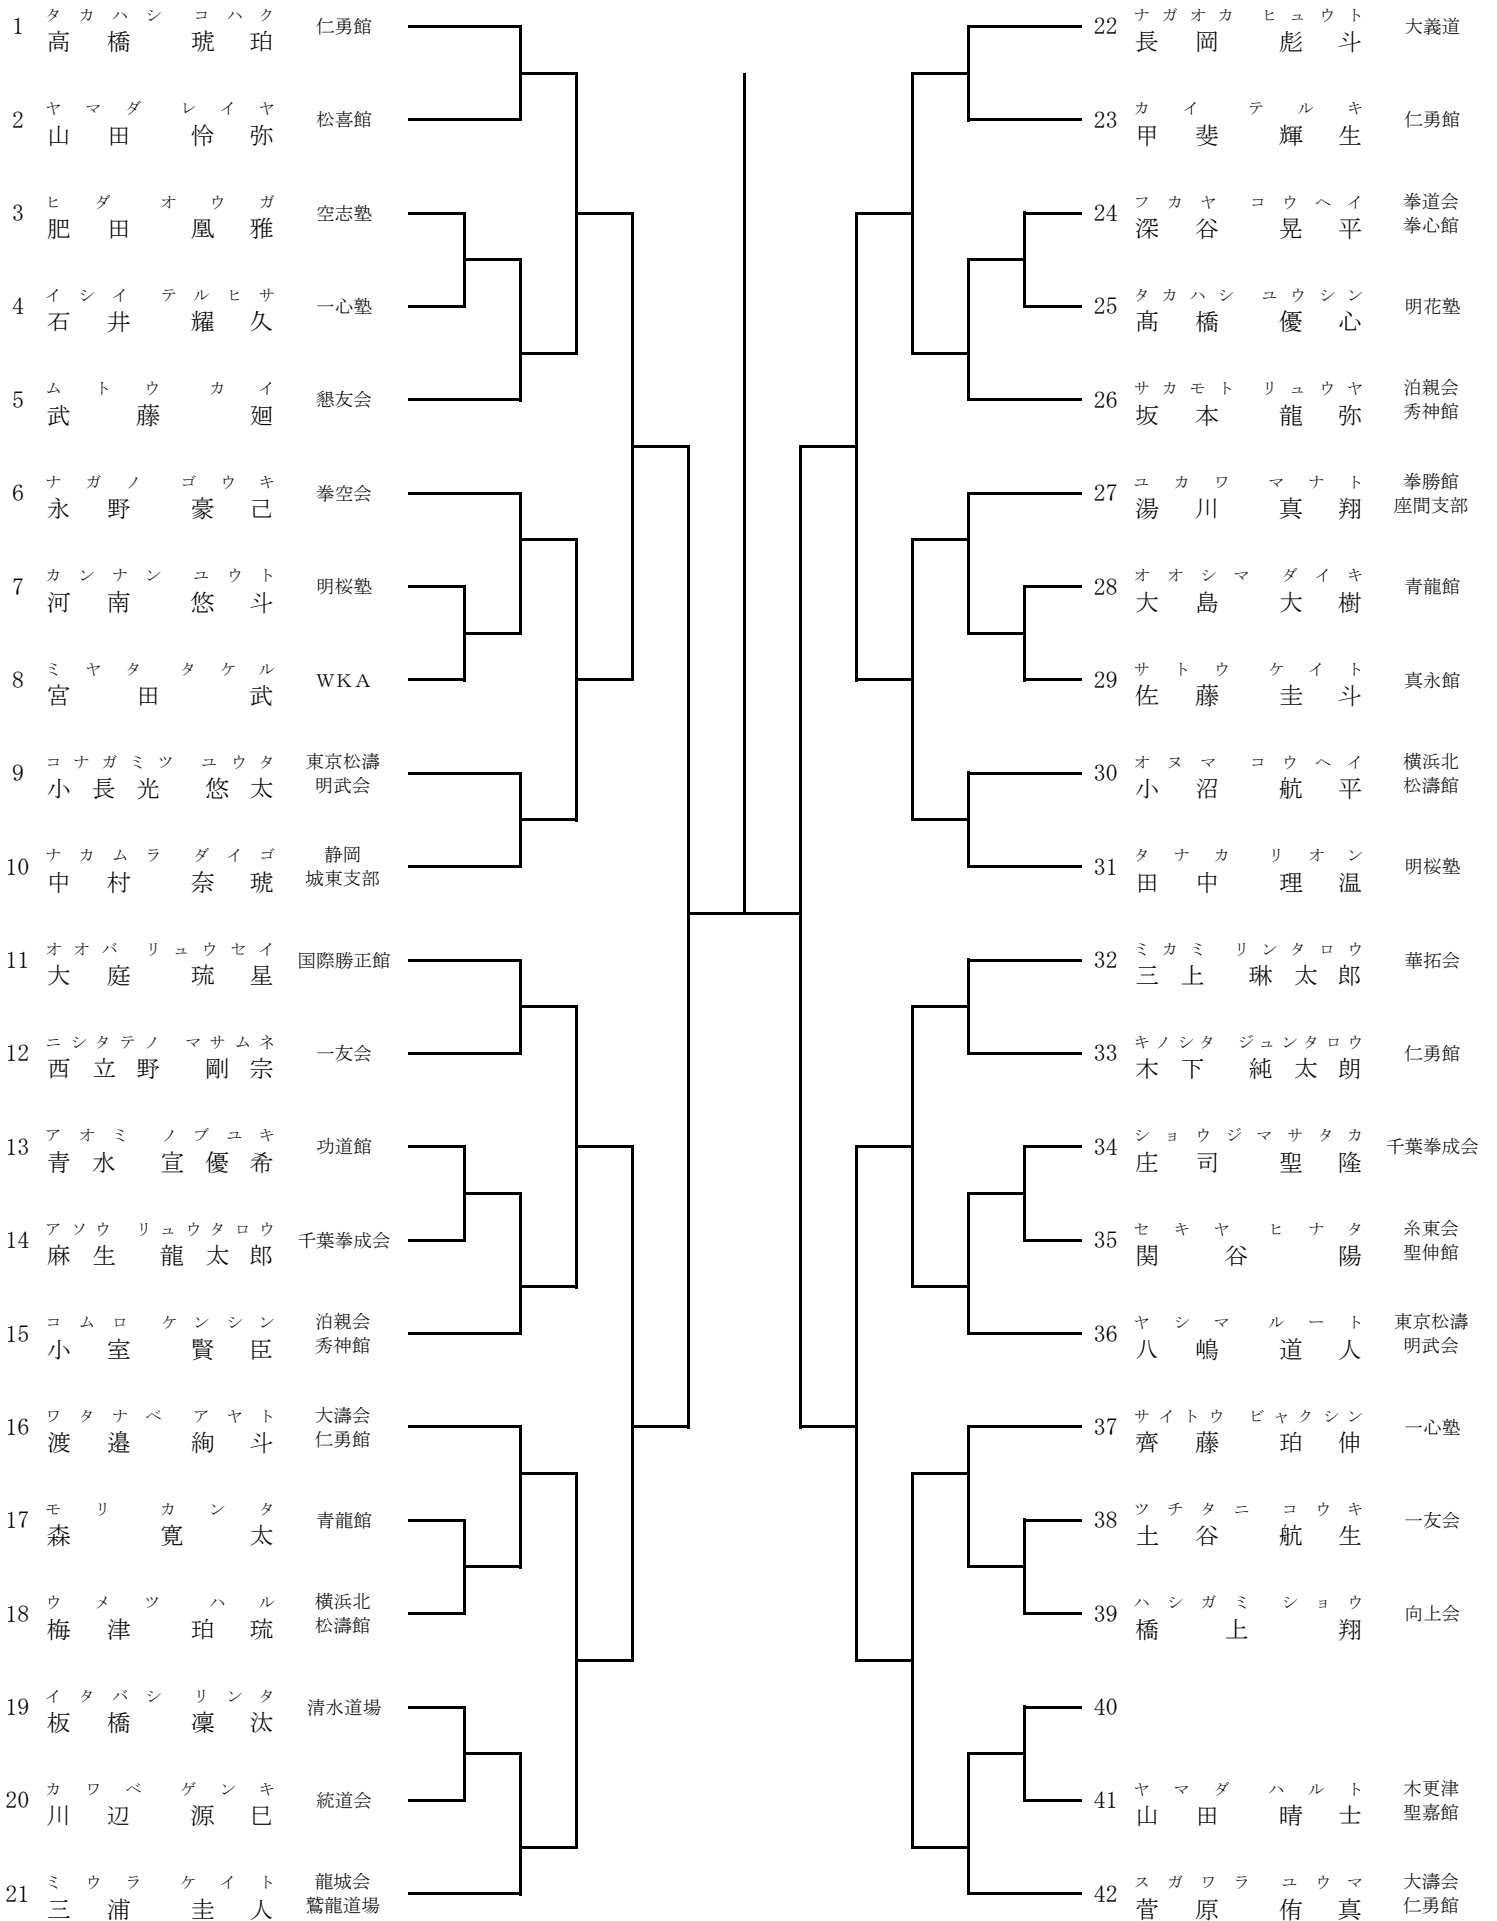

組手 小学3～4年生 女子 2

組手 小学5年生 男子 1

組手 小学5年生 男子 2

組手 小学6年生 男子 1

組手 小学6年生 男子 2

組手 小学5～6年生 女子

1	ミ ツ シ ゲ レ ナ	明桜塾		33	サ ノ シ オ リ	横浜北松濤館
2	タ カ ハ シ ヒ ヨ リ	勝山会		34		
3	ト ミ ツ カ チ ツ ル	一宮 空手道教室		35	ス ガ ヤ ア オ イ	明花塾
4	デ ジ マ ミ ツ キ	西谷道場		36	サ カ イ ア シ	聖基館
5	イ リ キ ユ キ ノ	虎優会		37	マ ス ダ サ ア ヤ	空志塾
6	オ オ ガ ミ メ イ	大義道		38	サ カ イ ユ ウ	一宮 空手道教室
7	キ チ セ マ ユ	有心会		39	キ ッ カ ワ ア ズ ミ	空心館
8	タ カ ギ マ ユ	拳勝館 座間支部		40	ネ ツ コ ヨ ミ	一友会
9	イ ワ ガ ミ ル ナ	国際勝正館		41	オ オ ノ ヒ イ ロ	有心会
10	オ オ ツ カ リ サ	松進会		42	ハ ヤ シ マ ア ヤ	拳勝館 茅ヶ崎支部
11	ミ ヤ イ ア オ イ	游武会		43	タ ニ グ チ ネ ネ	千葉拳成会
12	フ ル サ ワ ナ ギ サ	致道会流山		44	ハ ヤ シ ト ト ナ	松喜館
13	ラ ワ ッ ト リ ア	凜空手 スクール		45	サ イ ト ウ ア リ サ	明桜塾
14	ハ ヤ シ コ コ ナ	松喜館		46	ス ズ キ ノ ド カ	琉武會
15	エ ノ モ ト ア リ ア	北辰会		47	ア ソ ウ コ コ ロ	懇友会
16	タ ダ ナ ナ ミ	濤空会		48	ク サ ノ サ キ	一心塾
17	ハ ギ ワ ラ ア ヤ ミ	誠隼塾		49	ミ ツ ハ シ カ リ ナ	有心会
18	ク ロ サ ワ ミ ユ	明桜塾		50	イ ノ ウ エ リ オ シ	西谷道場
19	ゴ シ ノ カ ミ カ エ デ	龍城会 鷲龍道場		51	ヒ ラ ノ コ コ ナ	大義道
20	タ ケ ウ チ リ シ	養正館		52	マ キ タ モ モ カ	国際勝正館
21	カ ワ モ ト マ オ	国際勝正館		53	セ ン バ ア イ	尚友塾
22	サ カ イ リ ヨ ウ	横浜北松濤館		54	サ ワ キ ソ ナ	明桜塾
23	カ ザ マ ア イ リ	華拓会		55	ク ボ ヤ マ ハ ル カ	向上会
24	オ オ ツ カ ナ ナ カ	三光塾		56	ノ ダ ア ス ミ	松喜館
25	ス ズ キ チ ハ ル	拳夢館		57	カ ト ウ ハ ナ エ	拳勝館 座間支部
26	ク マ ガ ヤ ア カ リ	拳勝館 茅ヶ崎支部		58	オ ク ダ サ ワ	仙武会
27	ド イ ミ チ ル	明桜塾		59	サ ト ウ ナ ツ ハ	大濤会 仁勇館
28	カ ワ マ タ サ ヤ カ	尚友塾		60	マ ツ ム ロ ミ ズ ハ	統道会
29	タ ネ ム ラ サ ヤ カ	錬心塾		61	ハ リ ガ ヤ ユ メ ノ	千葉拳成会
30	ナ カ ム ラ マ イ	拳道会 拳心館		62	ス ガ ヤ メ イ	華拓会
31				63		
32	サ ク ダ カ ン ナ	仙武会		64	シ ミ ズ マ ホ	東京松濤 明武会