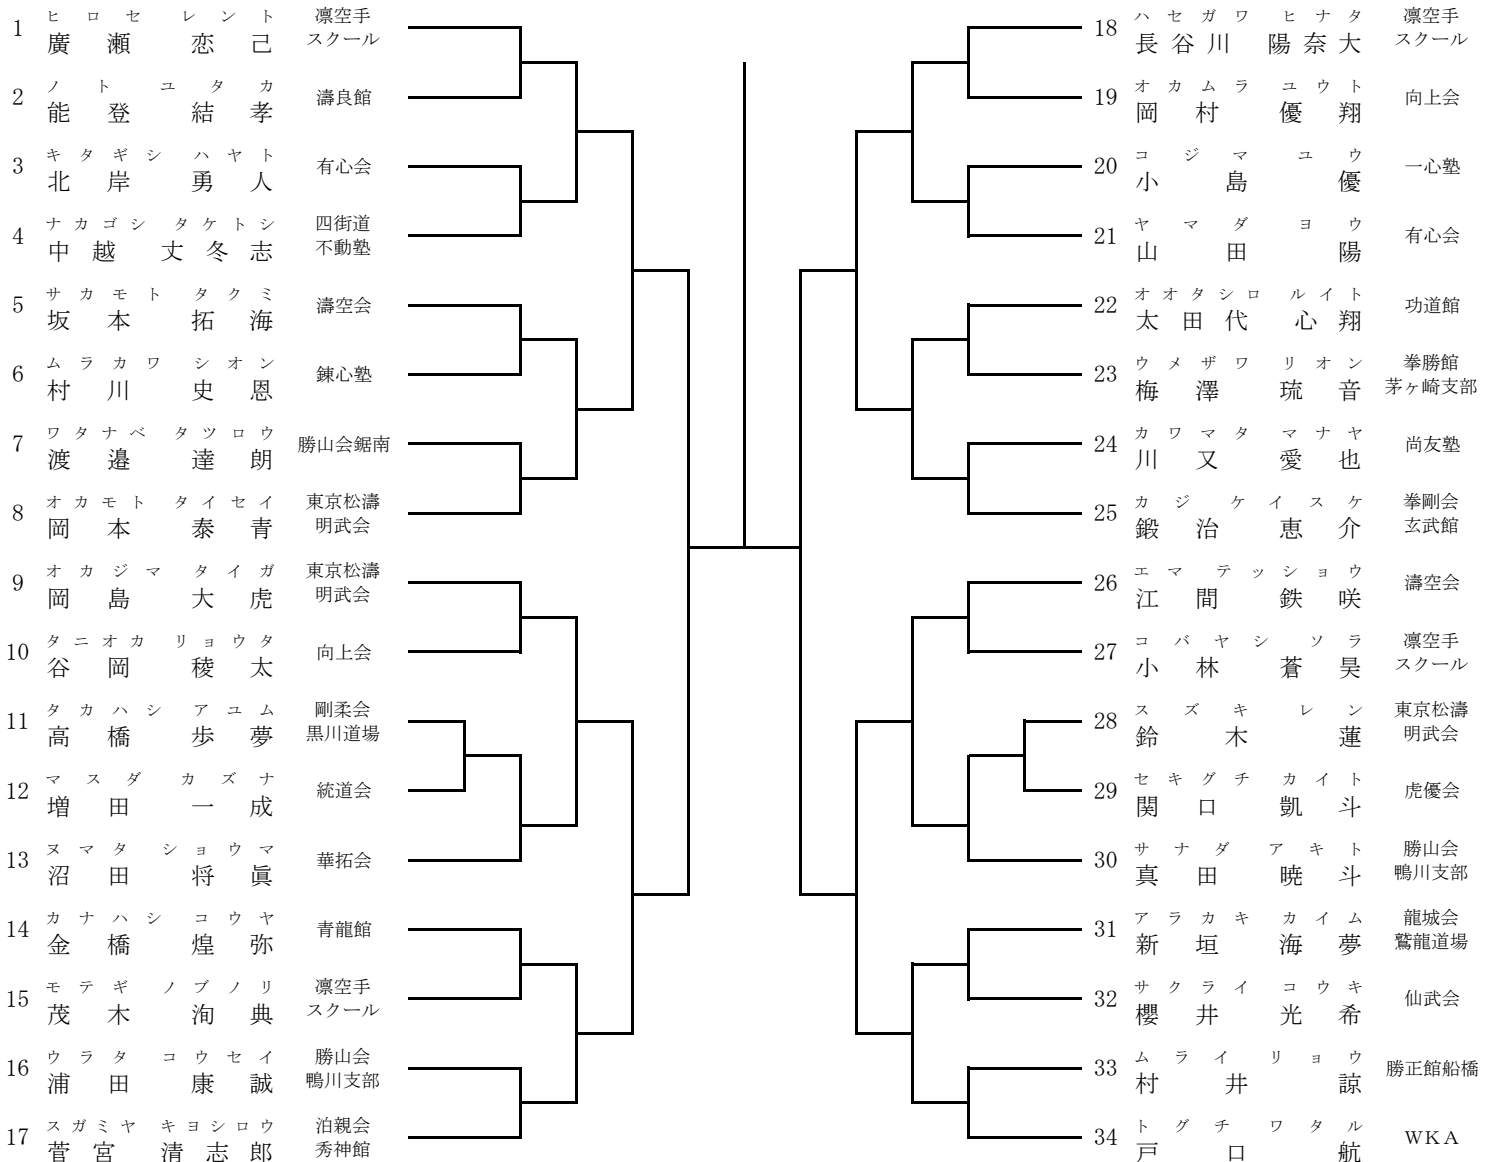

組手 幼年男女

組手 小学1年生 男子

組手 小学2年生 男子

1	オオキ ショウ マ	仙武会		30	ムラカミ ユラ	鴨川協武会
2	タグチ コウ	一友会		31	ユカワ ショウ ダイ	拳勝館 座間支部
3	イサワ リョウ イチ	勝山会 館山支部		32	イマベ ップ レン	向上会
4	ショウジ ケント	仁武館		33	イノヒロ ト	養正館
5	タシロ コウ タ	有心会		34	フニユウ ホダカ	華拓会
6	スガミヤ シンノスケ	泊親会 秀神館		35	ヤマシロ ケント	溝空会
7	オガタ イチル	虎優会		36	アキヤマ アキラ	凜空手 スクール
8	マツモト リク	鴨川協武会		37	ハラサイ モン	横浜北 松溝館
9	ヤマギシ セカイ	明桜塾		38	サトウ ケン スケ	国際勝正館
10	ヘイラ サトシ	東京松溝 明武会		39	ナガシマ スバル	八千代 神武会
11	アイカワ オウスケ	勝山会 鴨川支部		40	オオバヤシ アオト	真武館
12	ミノガミ カナタ	統道会		41	フジムラ コウノスケ	聖基館
13	イオカワ リク	一友会		42	イナガキ ケイタ	一友会
14	ラワット リオ	凜空手 スクール		43	イシダ ヨシユキ	東京松溝 明武会
15	ナガイ ソウシロウ	東京松溝 明武会		44	ヒサノ リュウセイ	仁武館
16				45	ミナカ ソウスケ	凜空手 スクール
17	イマイ タイヨウ	葉山町 空手道協会		46	トミゾ カダイキ	一宮 空手道教室
18	ツカ ソウマ	大義道		47	オオガミ ヒナタ	大義道
19	ウツヤマ チヒロ	仙武会		48	サナダ ハルト	勝山会 鴨川支部
20	ヨコヤマ シュンパイ	華拓会		49	スゴサワ リヒト	向上会
21	アオヤマ ソウタ	一友会		50	クドウ ルウ	泊親会 秀神館
22	マキタ ヒロト	国際勝正館		51	ヒガシ シギン	剛柔会 黒川道場
23	モリ ハンタ	溝空会		52	サノ コウタ	仙武会
24	ヒサジマ ケイジュ	新武館		53	ニシタテノ ミチル	一友会
25	ミヤマ タクミ	拳夢館		54	ヤマダ タイヨウ	鴨川協武会
26	エンドウ ケイスケ	拳勝館 座間支部		55	カワハラ タイガ	東京松溝 明武会
27	クリハラ ユウマ	向上会		56	サトウ セイタ	帝京 空手教室
28	オオノ カケル	凜空手 スクール		57	コヤマ ダイキ	凜空手 スクール
29	クロカワ トウマ	剛柔会 黒川道場		58	オザキ ヤマト	統道会