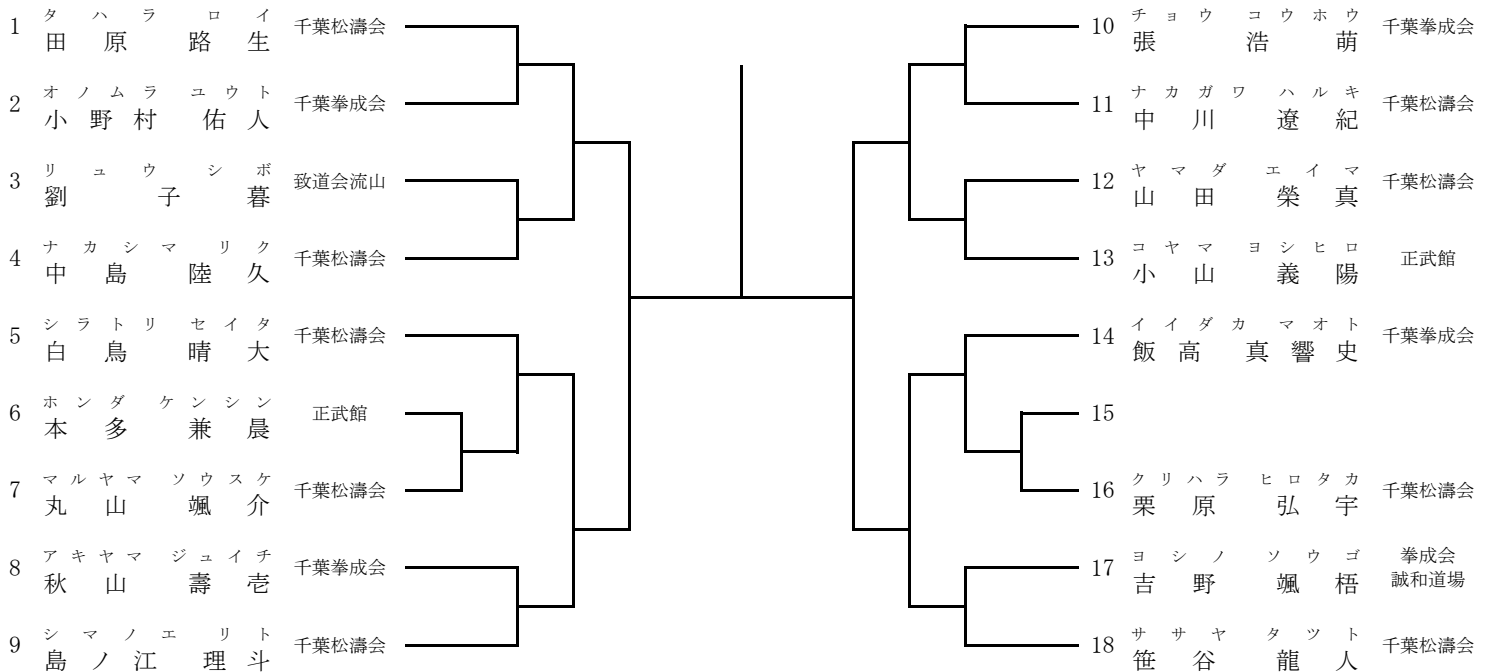

組手 シニア女子

組手 連盟 小学1～2年生 女子

	丸山 向日葵	尾崎 莉央	山本 一花	勝敗	順位
1 マルヤマ ヒナタ 千葉松濤会 丸山 向日葵					
2 オザキ リオウ 千葉拳成会 尾崎 莉央					
3 ヤマモト イチカ 致道会流山 山本 一花					

組手 連盟 小学3～4年生 女子

組手 連盟 小学1～2年生 男子

組手 連盟 小学3～4年生 男子

組手 連盟 小学5～6年生 男子