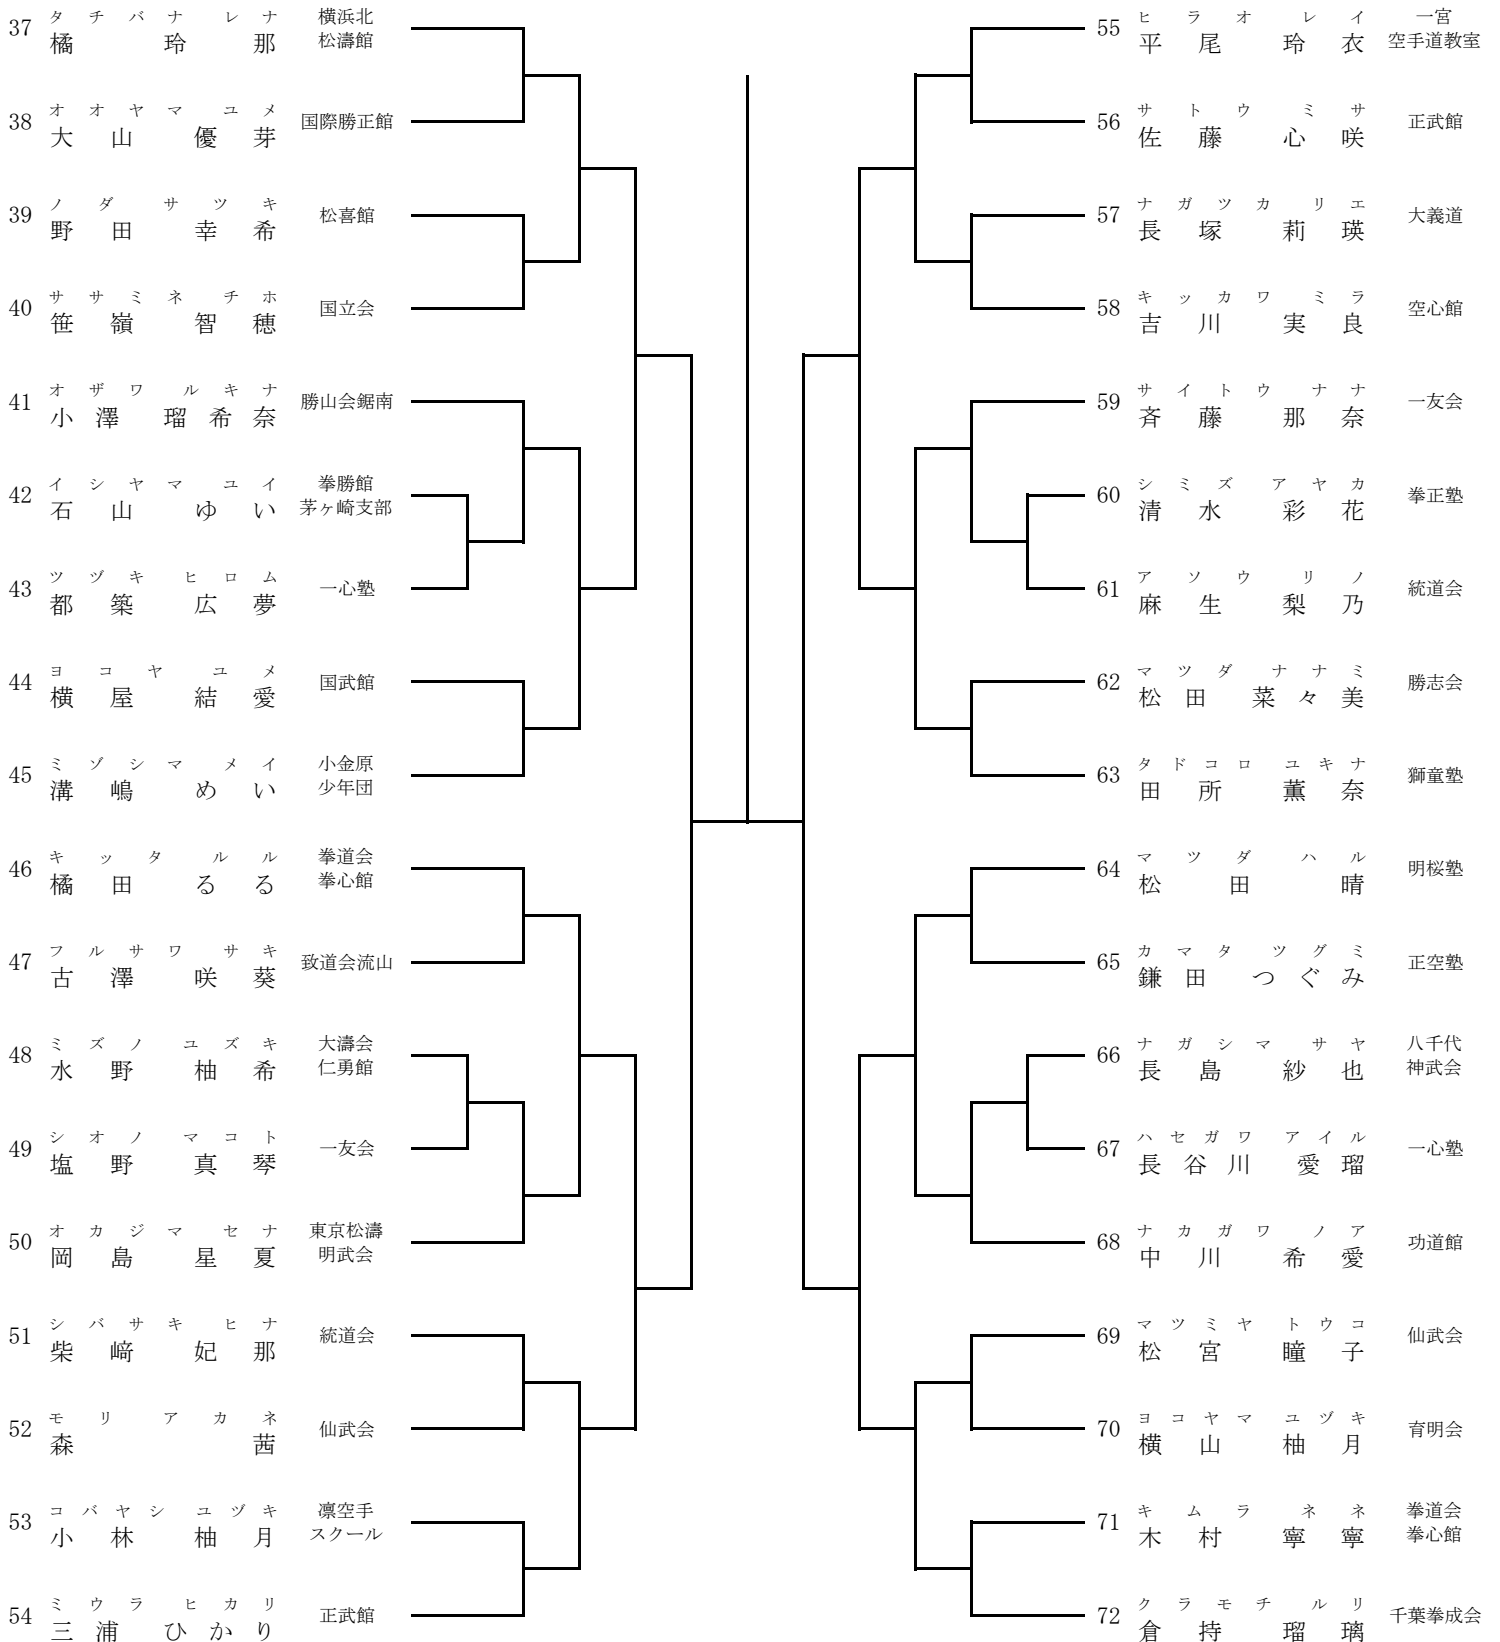

組手 小学3～4年生 女子 1

1	ナカムラ キョウコ 中村 杏子	彩カラテ キッズ		19	チバ ルア 千葉 瑠杏	葉山町 空手道協会
2	フルカワ シオン 古川 幸穂	一心塾		20	ユハラ ヒナミ 湯原 日南美	千葉拳成会
3	イワサ カホミ 岩佐 夏帆美	一宮 空手道教室		21	ナガノ ミユ 永野 美優	拳空会
4	ナカヤマ リコ 中山 琳心	拳道会 拳心館		22	ウメタ ニハナ 梅谷 巴菜	東京松濤 明武会
5	ワタナベ ココロ 渡部 心	仙武会		23	ヤスコウチ モモカ 安河内 桃香	国会
6	ミウラ ユミ 三浦 有未	正空塾		24	ツカノ ノカ 塚希々華	大義道
7	ヒガシクレハ 東 紅葉	剛柔会 黒川道場		25	シガアカリ 志賀 あかり	勝山会 鴨川支部
8	フジイ ミツキ 藤井 光月	真武館		26	オオグシ ユヅキ 大串 優月	統道会
9	ワケユウミ 和気 悠未	統道会		27	フカマチ ユナ 深町 柚月	大濤会 仁勇館
10	イチハラ ココ 市原 心	仁武館		28	イマイ ナナ 今井 菜々	拳道会 拳心館
11	サノ マコ 佐野 真子	横浜北 松濤館		29	サトウ ホノ 佐藤 ほの	国際勝正館
12	ミヤラ ルカ 宮良 琉華	剛柔流 拳心会		30	スズキ ソラ 鈴木 蒼来	正武館
13	イシノ ユキナ 石野 倅奈	拳栄会大原		31	ムラカワ ニイナ 村川 仁菜	錬心塾
14	イワモト チカ 岩本 千佳	一友会		32	ヨロズヤ オイ 萬 谷 葵	一友会
15	ムラグチ ソフィナ 村口 ソフィナ	拳勝館 座間支部		33	シミズ オトハ 清水 音芭	勝山会鋸南
16	ナンバ ユイホ 難波 由帆	拳正塾		34	ヤマグチ ナツ 山口 奈夏	凜空手 スクール
17	ドイ マヒロ 土井 まひろ	明桜塾		35	タケナカ ナツミ 竹中 夏海	明桜塾
18	ニシヅカ アスミ 西塚 愛純	三田空手 クラブ		36	スズキ ノア 鈴木 乃愛	尚友塾

組手 小学3～4年生 女子 2