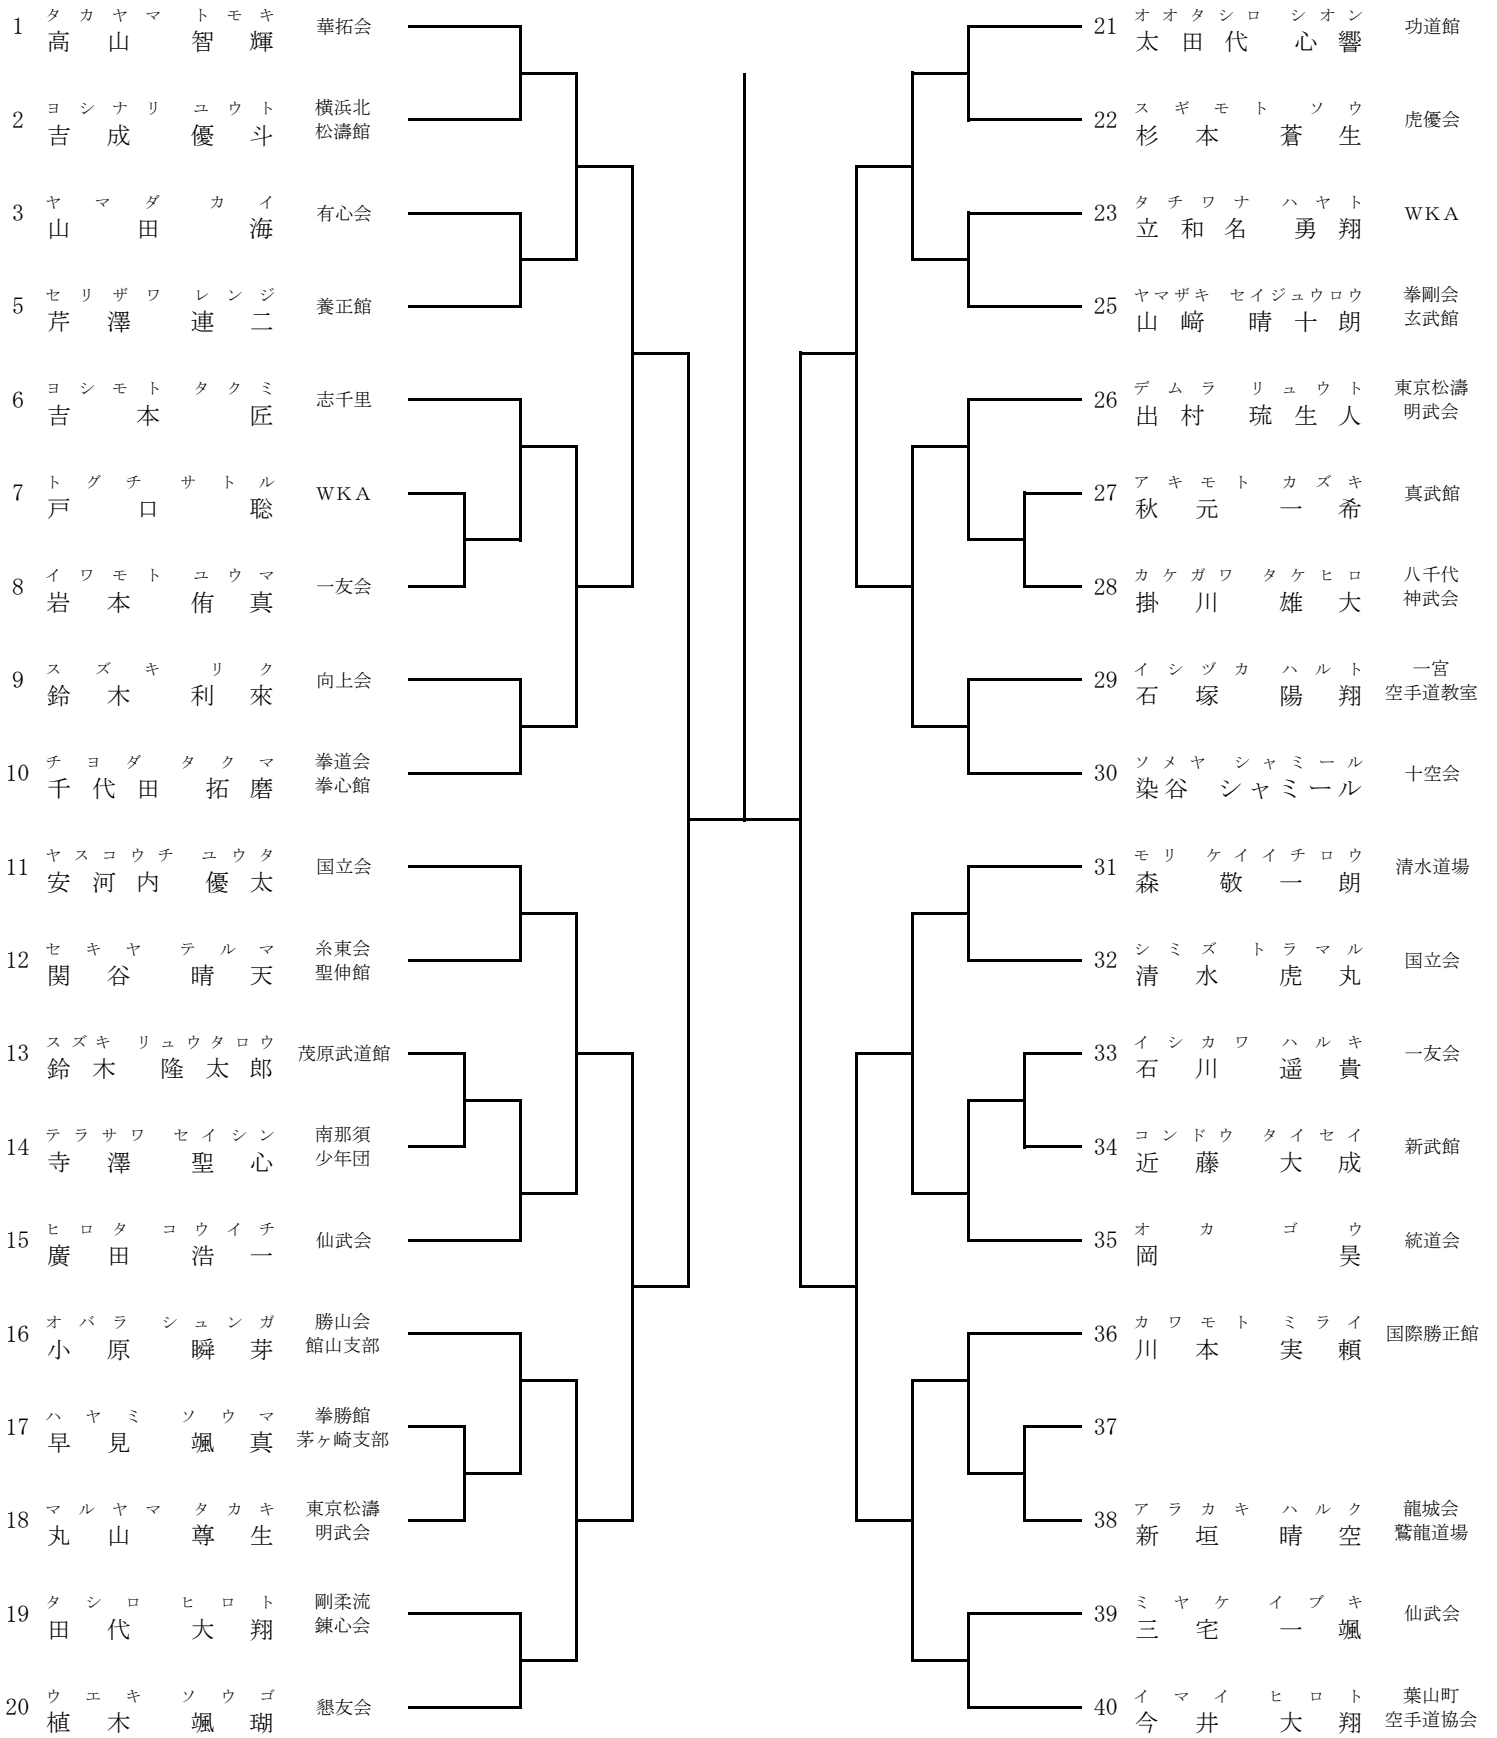

組手 小学5年生 男子 1