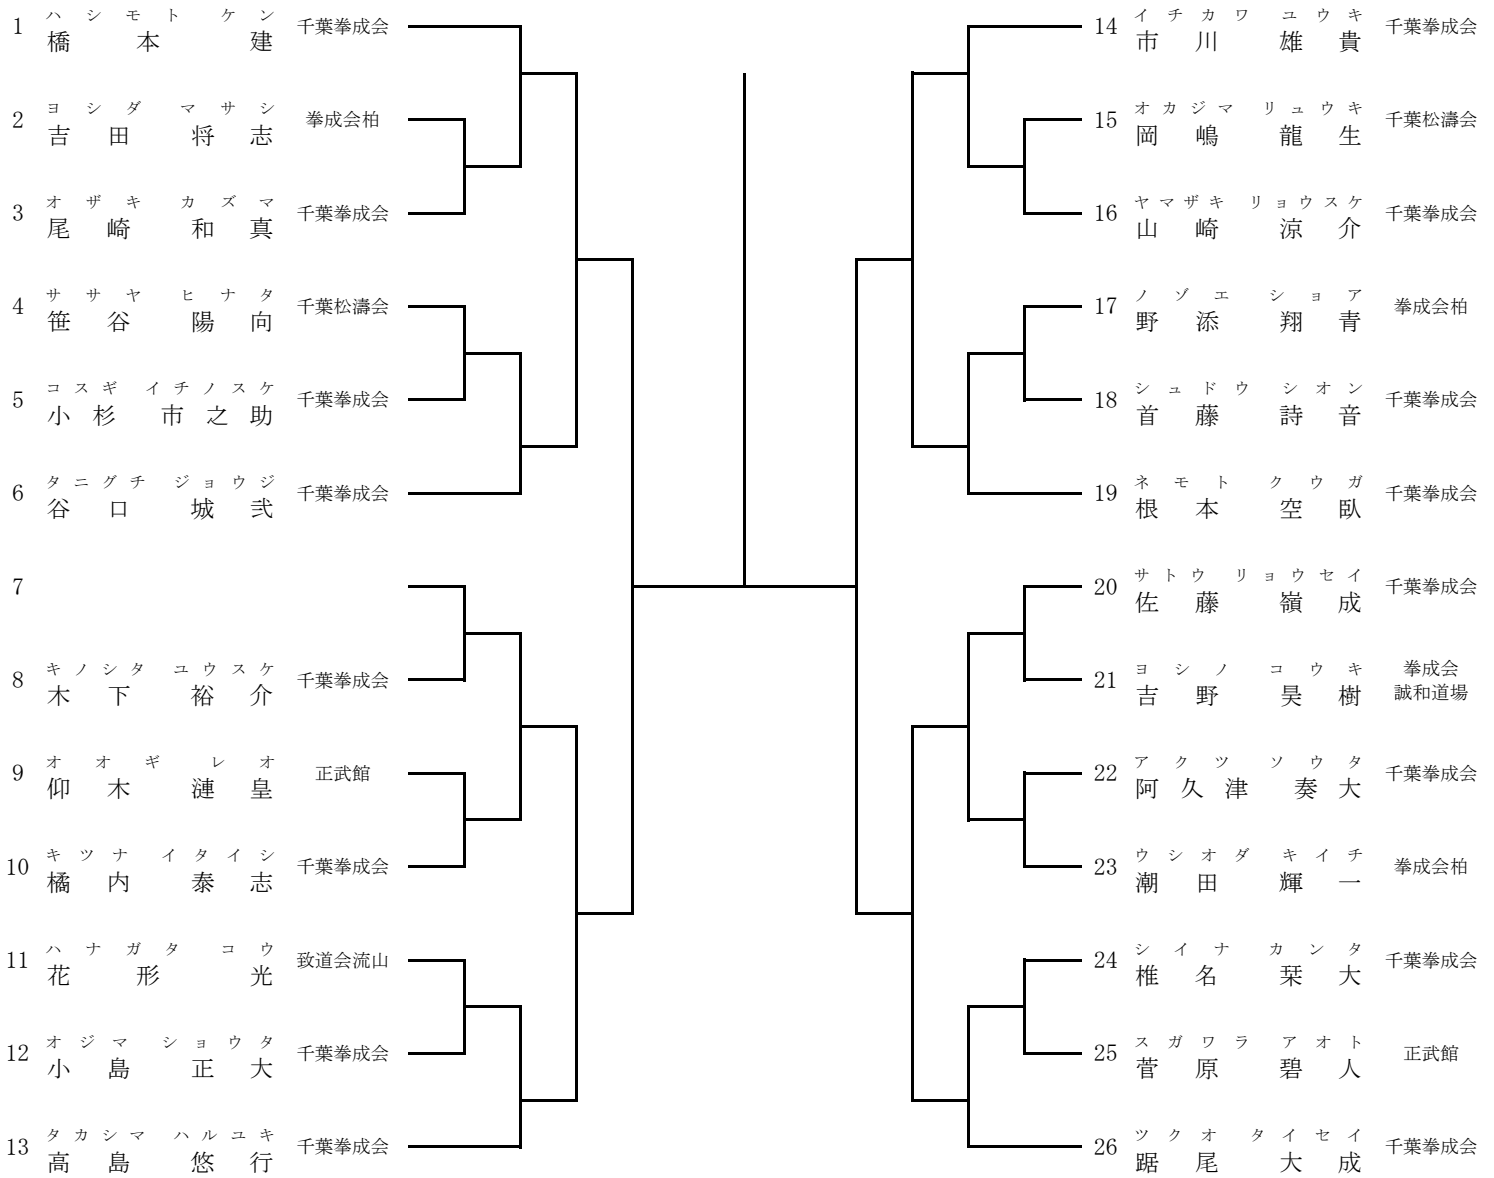

組手 シニア女子

組手 連盟 小学1～2年生 女子

	丸山 向日葵	尾崎 莉央	山本 一花	勝敗	順位
1 マルヤマ ヒナタ 千葉松濤会 丸山 向日葵					
2 オザキ リオウ 千葉拳成会 尾崎 莉央					
3 ヤマモト イチカ 致道会流山 山本 一花					

組手 連盟 小学3～4年生 女子

組手 連盟 小学1～2年生 男子

組手 連盟 小学3～4年生 男子

組手 連盟 小学5～6年生 男子