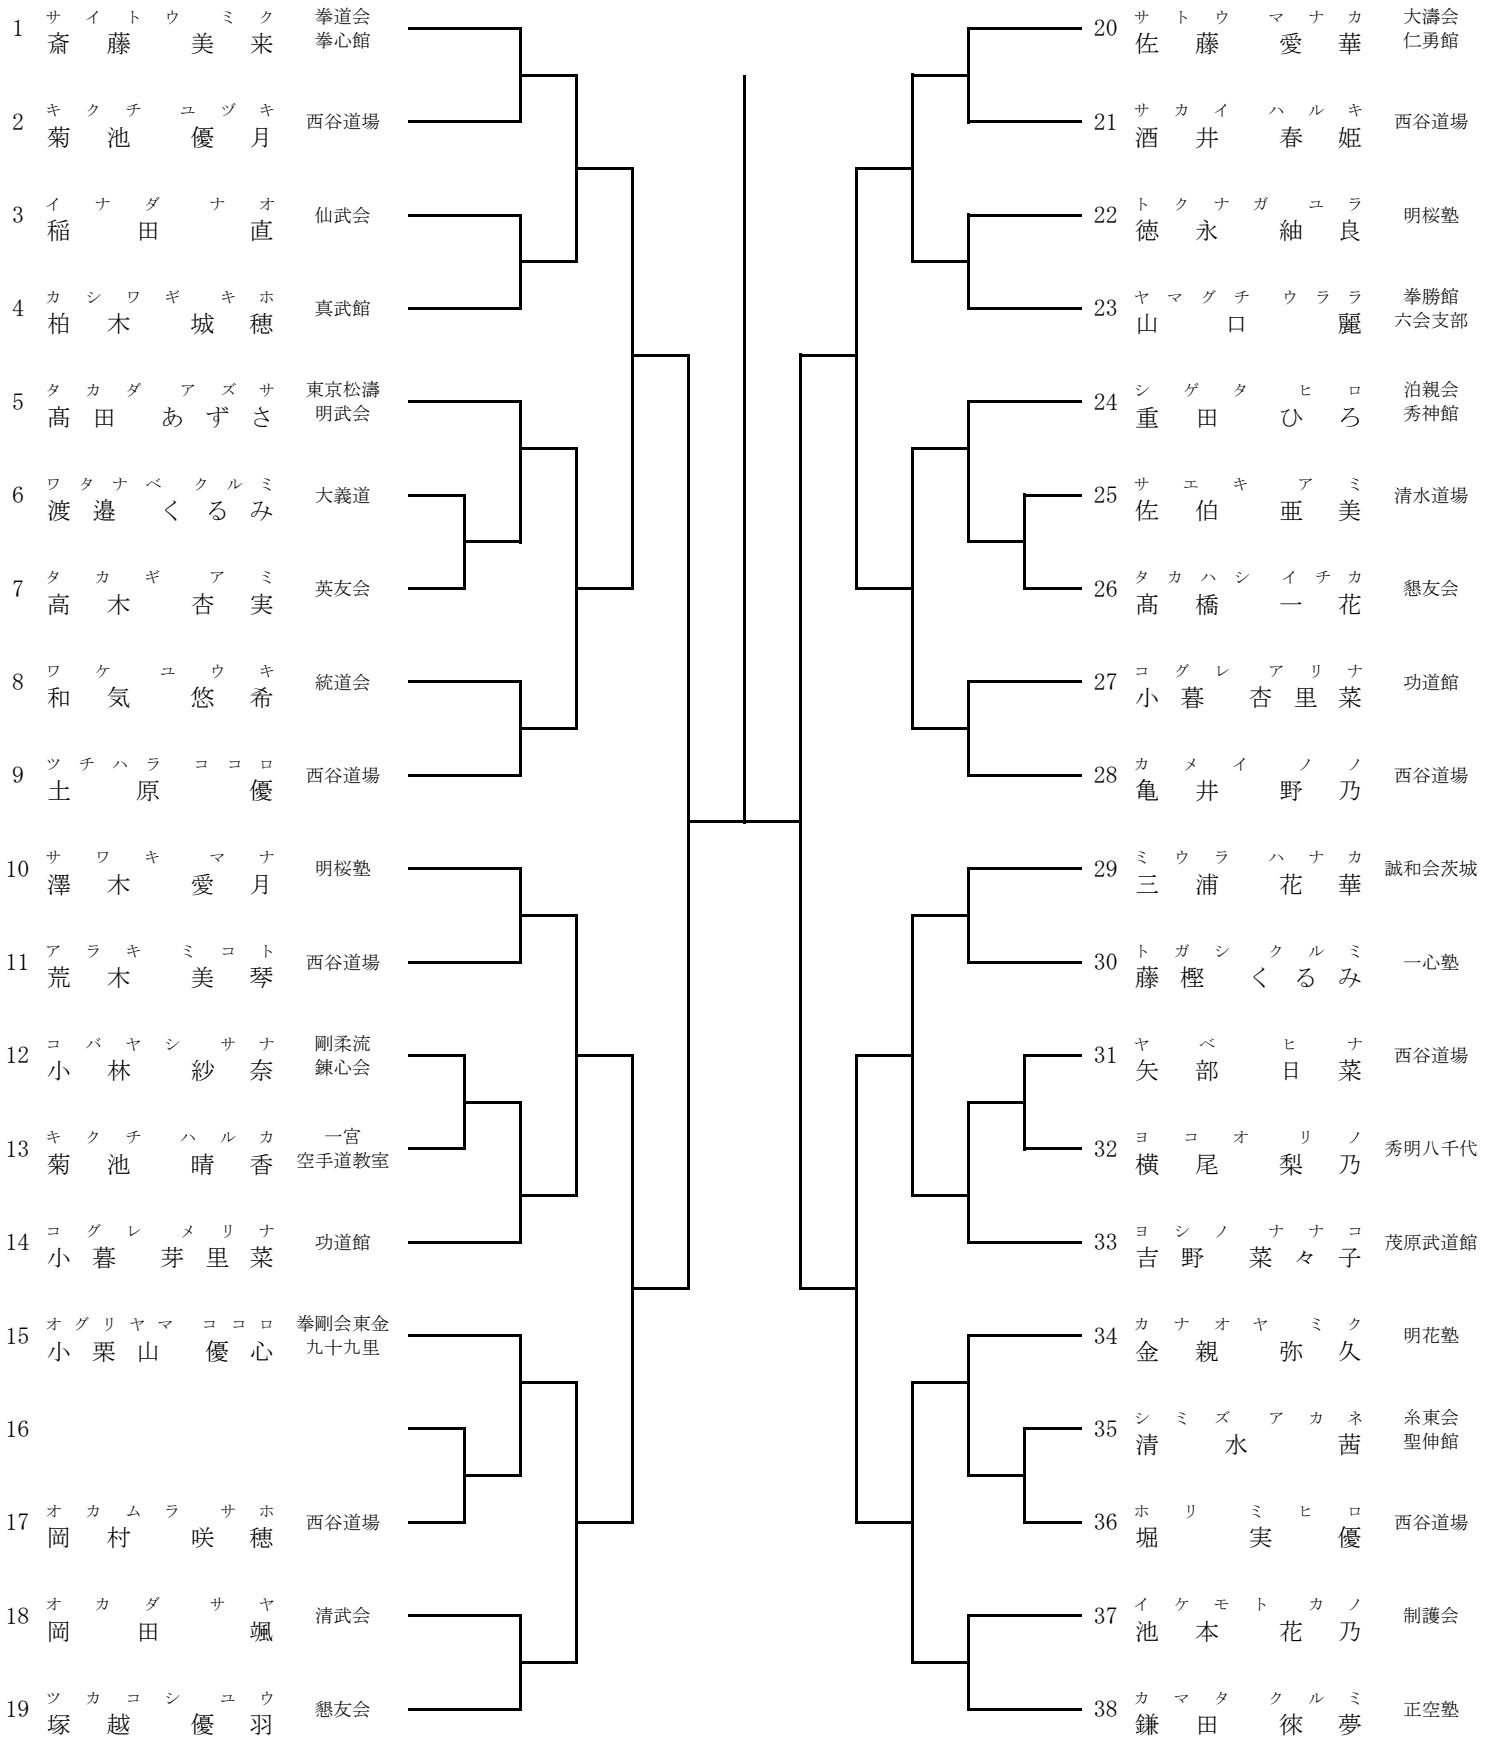

組手 中学2～3年生 男子

1	ウミノダイキ	拳勝館 座間支部		33	コバヤシコタロウ	剛柔流 錬心会
2	ワタナベユウト	大義道		34	タカハシヤマト	勝山会
3	イチムラハク	千葉拳成会		35	オオシマリユウセイ	龍城会 鷲龍道場
4	イシウラアサヒ	剛柔流 錬心会		36	オヌマリョウタ	横浜北 松濤館
5	ヨシナリシュンスケ	横浜北 松濤館		37	カメタニリュウキ	真武館
6	サワノユウタロウ	誠隼塾		38	イトウハルト	大義道
7	クリキナナト	西谷道場		39	ムラカワカイト	西谷道場
8	サカイケンタ	茂原武道館		40	ナカムラシンノスケ	拳道会 拳心館
9	ナカノカズゴ	国際松濤館 市川支部		41	ナベシマショウタ	八武会 市原支部
10	シマザキナオヤ	真永館		42	イトウアイト	西谷道場
11	ウメツリュウ	横浜北 松濤館		43	イワサキハルト	懇友会
12	タカハシアキト	統道会		44	サトミコタロウ	横浜北 松濤館
13	デジマサトル	西谷道場		45	タジリサトル	西谷道場
14	ホリコシアユム	秀明八千代		46	スガヤシオン	公道館 明保道場
15	イオカワユウマ	一友会		47	ハラリョウガ	奥町道場
16	ワタナベユウマ	拳道会 拳心館		48	フルオイブキ	一友会
17	タヌマリユウヤ	共愛学園		49	ナガツカコウキ	大義道
18	コイソトモヤ	西谷道場		50	ヤマザキエイト	真永館
19	ミヤイミチタカ	秀明八千代		51	サトウリュウセイ	大濤会 仁勇館
20	オオミナトハルト	拳道会 拳心館		52	オオキユウジン	西谷道場
21	タケザワアンジ	横浜北 松濤館		53	マキタユウト	国際勝正館
22	カキモトユウタ	大濤会 仁勇館		54	マエダミライ	拳勝館 茅ヶ崎支部
23	イイダイタル	西谷道場		55	ツチダシュウスケ	横浜北 松濤館
24	マツモトモヒコ	真武館		56	マサキソウイチロウ	共愛学園
25	サノリュウタ	横浜北 松濤館		57	オオタニハルト	拳成会 誠和道場
26	フジカワリョウ	有心会		58	ナカムラケイスケ	拳道会 拳心館
27	シミズリョウ	糸東会 聖伸館		59	ハタケヤマコウキ	一友会
28	カワムラレントロウ	奥町道場		60	コヤマダイキ	聖基館
29	ハギハラカエデ	大義道		61	ナカムラリョウタ	西谷道場
30	ハヤシヒロマ	拳勝館 茅ヶ崎支部		62	カミオカハヤト	国際松濤館 市川支部
31				63	シバタコウキ	国武館
32	イノウエハルキ	西谷道場		64	タカミドリカイト	秀明八千代
	井上晴喜				高緑海翔	

組手 中学1年生 女子