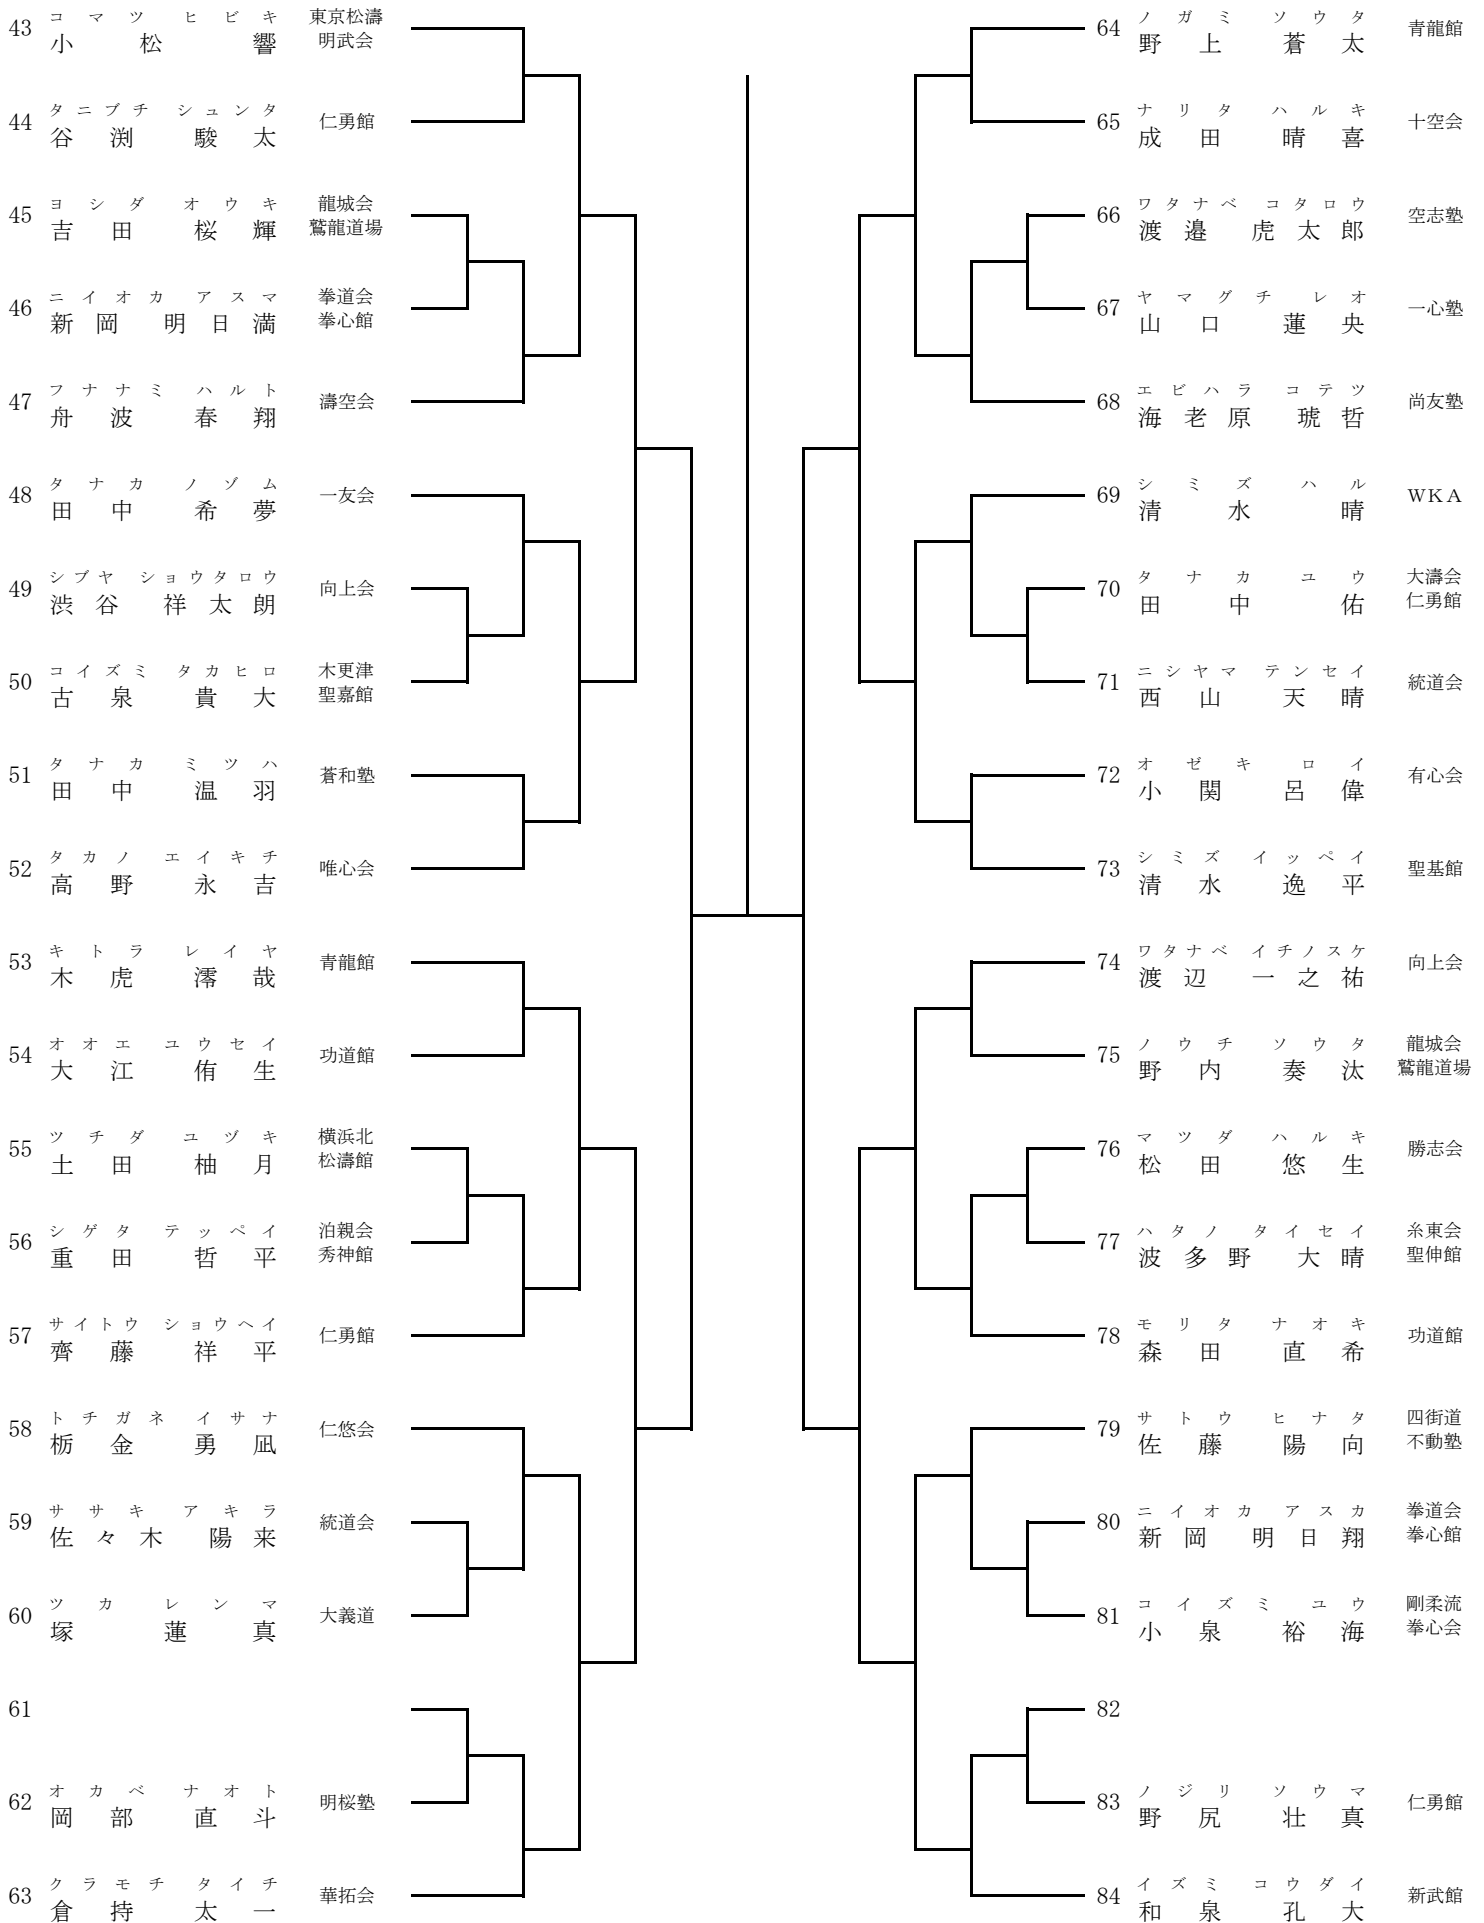

組手 小学3～4年生 女子 2

組手 小学5年生 男子 1

組手 小学5年生 男子 2

組手 小学6年生 男子 1

組手 小学6年生 男子 2

組手 小学5～6年生 女子

1	ミ ツ シ ゲ レ ナ	明桜塾		33	サ ノ シ オ リ	横浜北松濤館
2	タ カ ハ シ ヒ ヨ リ	勝山会		34		
3	ト ミ ツ カ チ ツ ル	一宮 空手道教室		35	ス ガ ヤ ア オ イ	明花塾
4	デ ジ マ ミ ツ キ	西谷道場		36	サ カ イ ア シ	聖基館
5	イ リ キ ユ キ ノ	虎優会		37	マ ス ダ サ ア ヤ	空志塾
6	オ オ ガ ミ メ イ	大義道		38	サ カ イ ユ ウ	一宮 空手道教室
7	キ チ セ マ ユ	有心会		39	キ ッ カ ワ ア ズ ミ	空心館
8	タ カ ギ マ ユ	拳勝館 座間支部		40	ネ ツ コ ヨ ミ	一友会
9	イ ワ ガ ミ ル ナ	国際勝正館		41	オ オ ノ ヒ イ ロ	有心会
10	オ オ ツ カ リ サ	松進会		42	ハ ヤ シ マ ア ヤ	拳勝館 茅ヶ崎支部
11	ミ ヤ イ ア オ イ	游武会		43	タ ニ グ チ ネ ネ	千葉拳成会
12	フ ル サ ワ ナ ギ サ	致道会流山		44	ハ ヤ シ ト ト ナ	松喜館
13	ラ ワ ッ ト リ ア	凜空手 スクール		45	サ イ ト ウ ア リ サ	明桜塾
14	ハ ヤ シ コ コ ナ	松喜館		46	ス ズ キ ノ ド カ	琉武會
15	エ ノ モ ト ア リ ア	北辰会		47	ア ソ ウ コ コ ロ	懇友会
16	タ ダ ナ ナ ミ	濤空会		48	ク サ ノ サ キ	一心塾
17	ハ ギ ワ ラ ア ヤ ミ	誠隼塾		49	ミ ツ ハ シ カ リ ナ	有心会
18	ク ロ サ ワ ミ ユ	明桜塾		50	イ ノ ウ エ リ オ シ	西谷道場
19	ゴ シ ノ カ ミ カ エ デ	龍城会 鷲龍道場		51	ヒ ラ ノ コ コ ナ	大義道
20	タ ケ ウ チ リ シ	養正館		52	マ キ タ モ モ カ	国際勝正館
21	カ ワ モ ト マ オ	国際勝正館		53	セ ン バ ア イ	尚友塾
22	サ カ イ リ ヨ ウ	横浜北松濤館		54	サ ワ キ ソ ナ	明桜塾
23	カ ザ マ ア イ リ	華拓会		55	ク ボ ヤ マ ハ ル カ	向上会
24	オ オ ツ カ ナ ナ カ	三光塾		56	ノ ダ ア ス ミ	松喜館
25	ス ズ キ チ ハ ル	拳夢館		57	カ ト ウ ハ ナ エ	拳勝館 座間支部
26	ク マ ガ ヤ ア カ リ	拳勝館 茅ヶ崎支部		58	オ ク ダ サ ワ	仙武会
27	ド イ ミ チ ル	明桜塾		59	サ ト ウ ナ ツ ハ	大濤会 仁勇館
28	カ ワ マ タ サ ヤ カ	尚友塾		60	マ ツ ム ロ ミ ズ ハ	統道会
29	タ ネ ム ラ サ ヤ カ	錬心塾		61	ハ リ ガ ヤ ユ メ ノ	千葉拳成会
30	ナ カ ム ラ マ イ	拳道会 拳心館		62	ス ガ ヤ メ イ	華拓会
31				63		
32	サ ク ダ カ ン ナ	仙武会		64	シ ミ ズ マ ホ	東京松濤 明武会