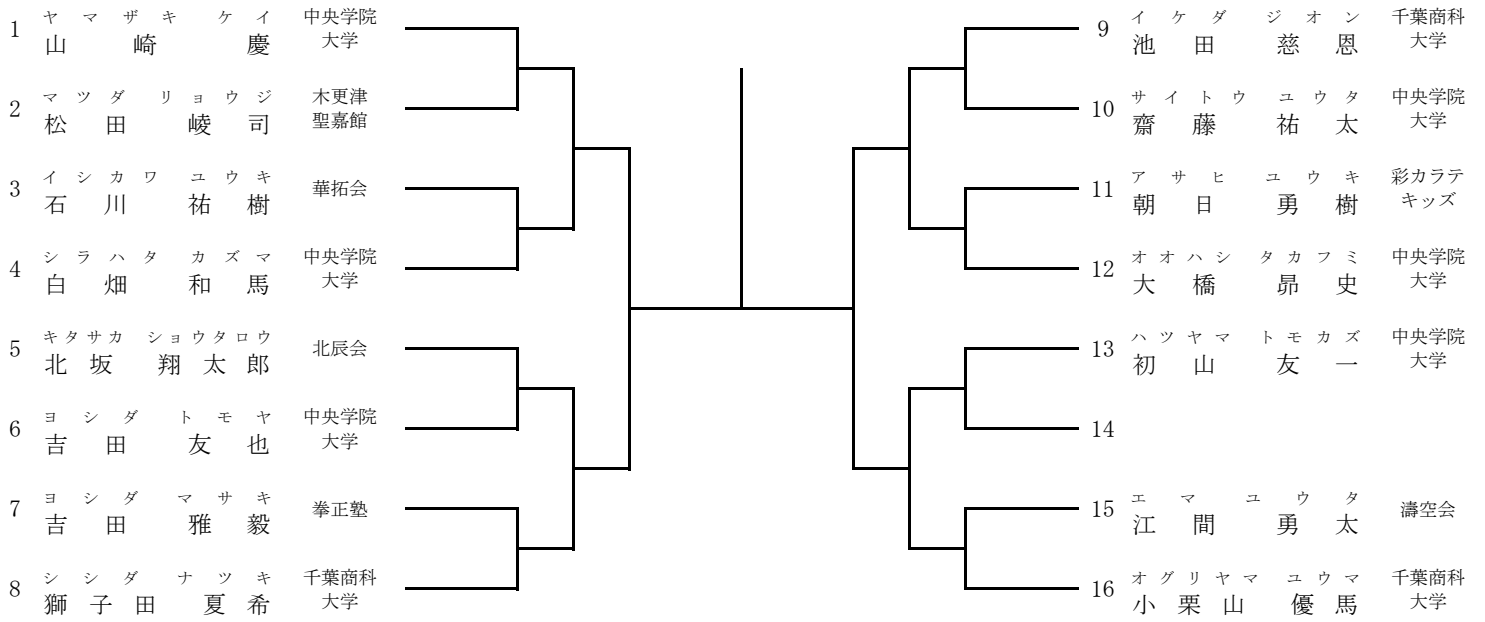

組手 中学1年生 女子

組手 中学2～3年生 女子

組手 高校生 男子 1

組手 高校生 男子 2

組手 高校生以上 女子

組手 一般男子 有級者

組手 一般男子 有段者

組手 シニア男子