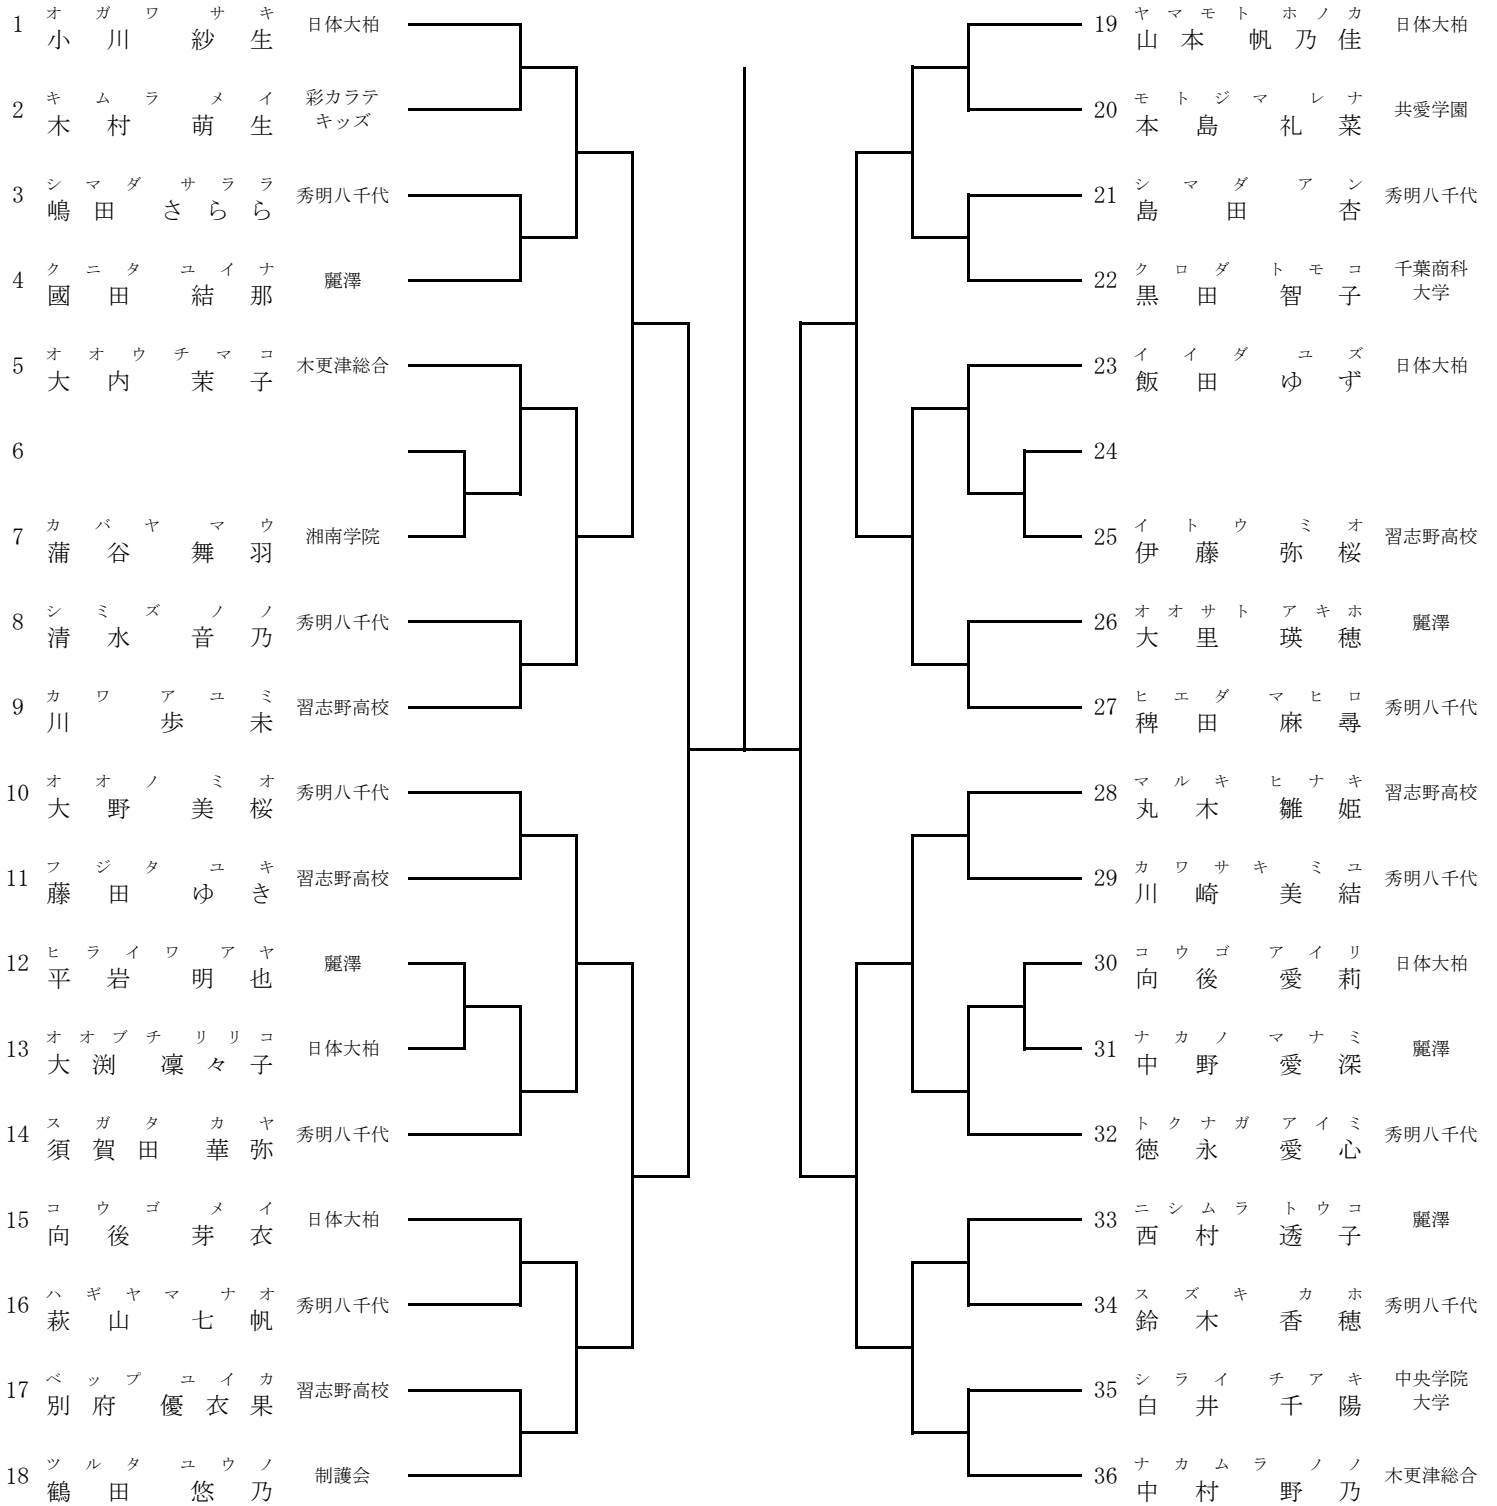

組手 中学1年生 女子

組手 中学2～3年生 女子

組手 高校生 男子 1

組手 高校生 男子 2

組手 高校生以上 女子

組手 一般男子 有級者

組手 一般男子 有段者

組手 シニア男子