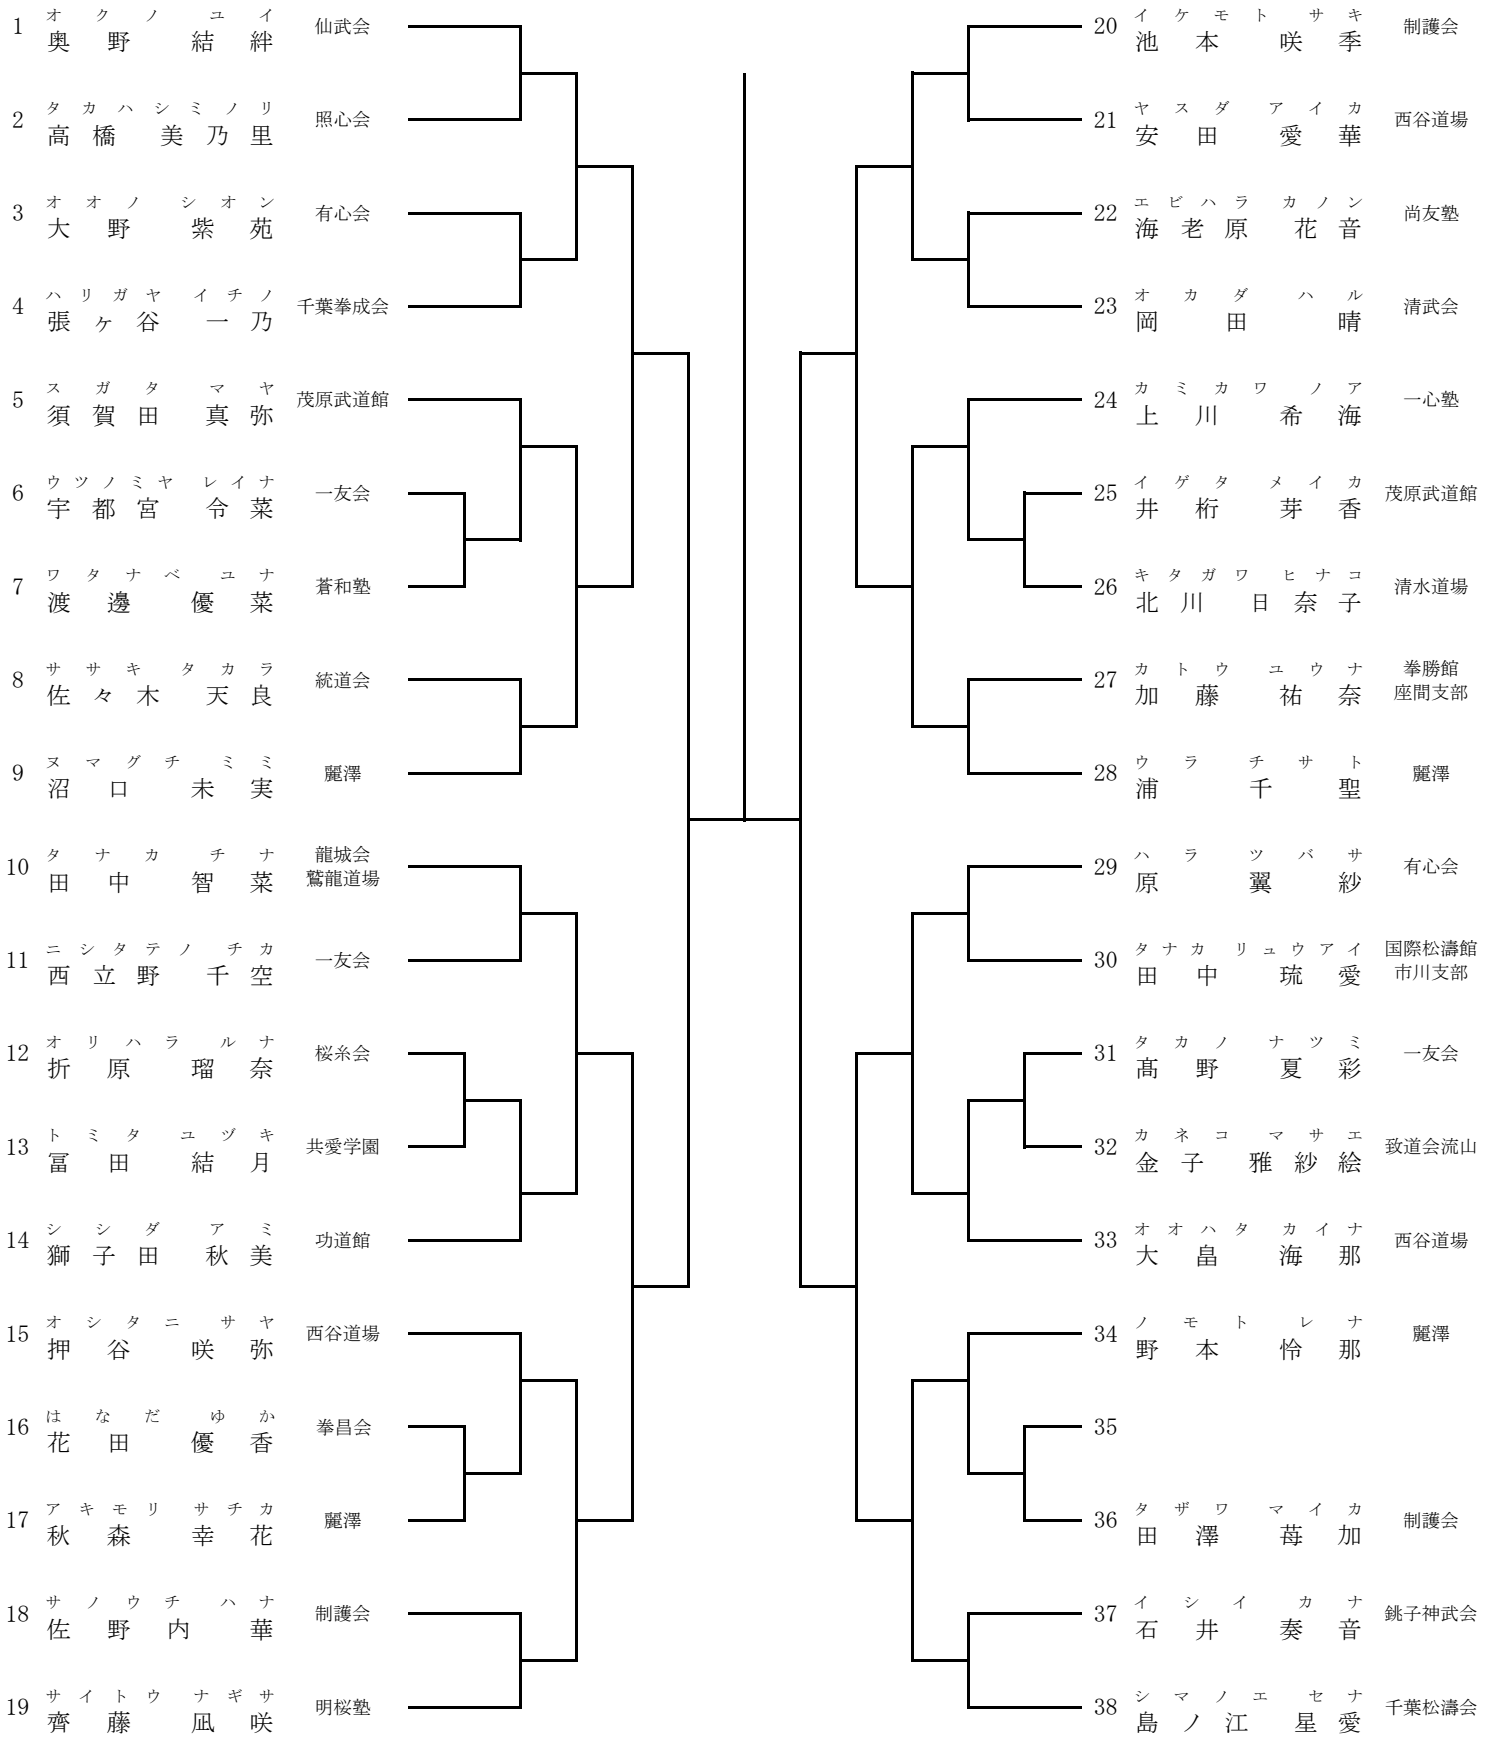

組手 中学2～3年生 女子