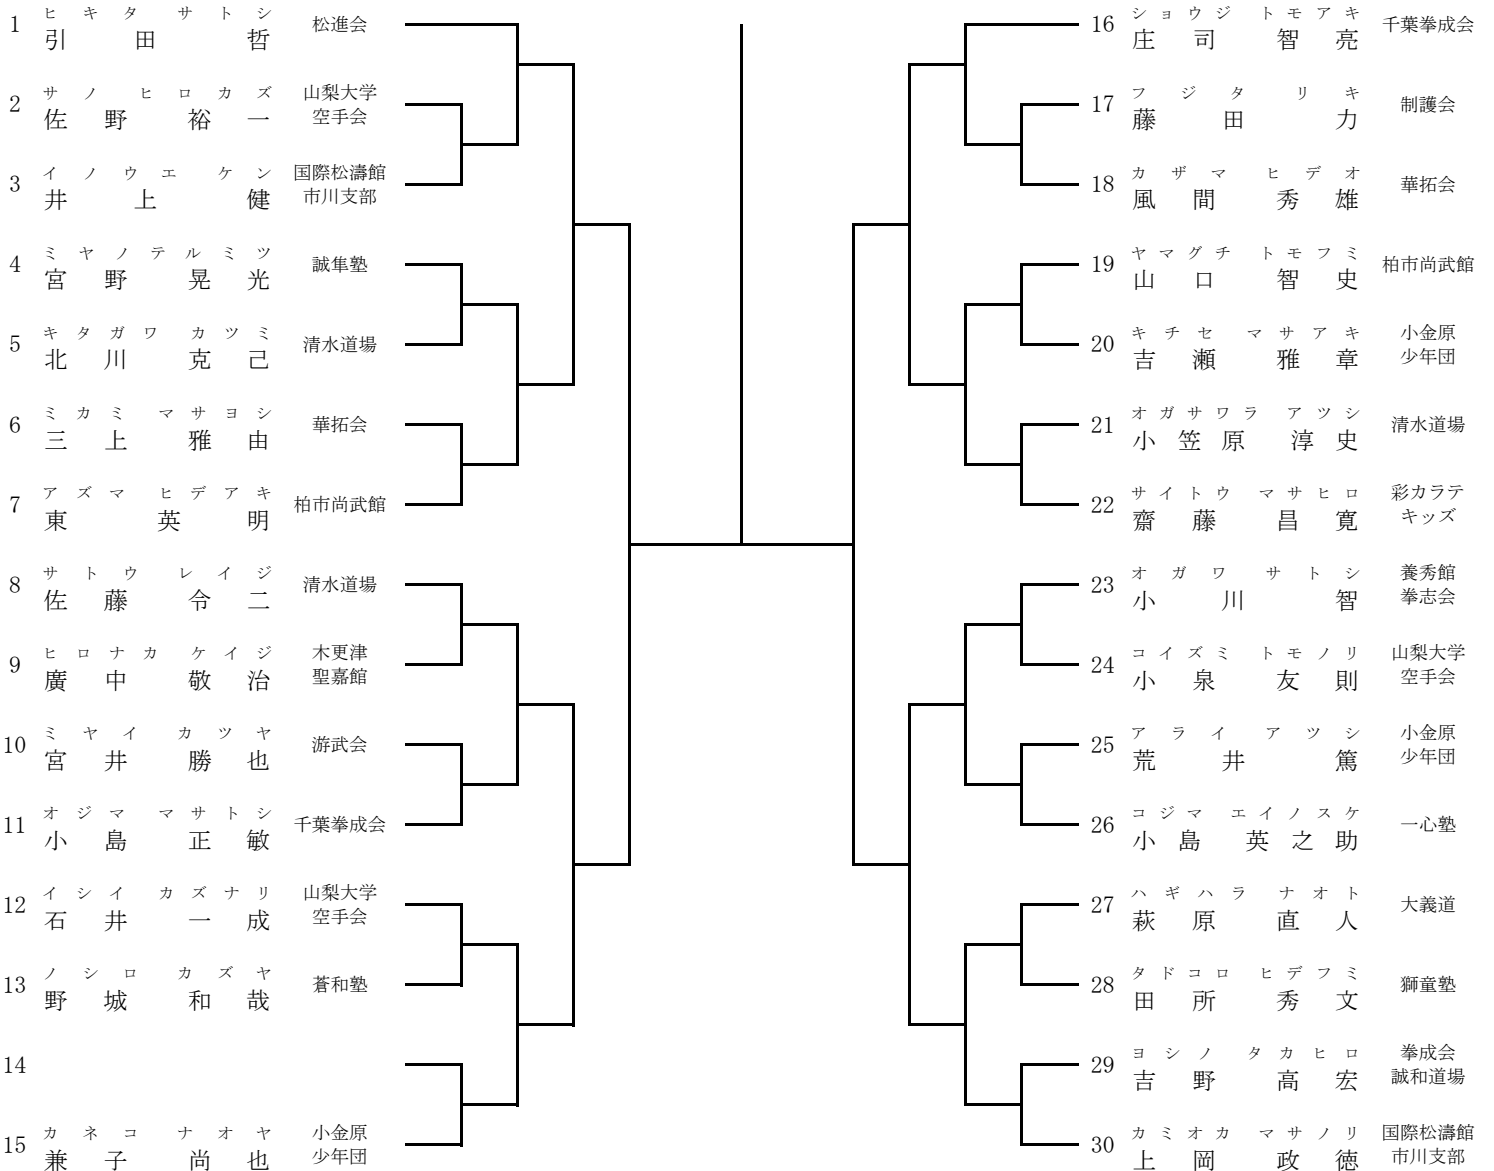

組手 中学1年生 女子

組手 中学2～3年生 女子

組手 高校生 男子 1

組手 高校生 男子 2

組手 高校生以上 女子

組手 一般男子 有級者

組手 一般男子 有段者

組手 シニア男子