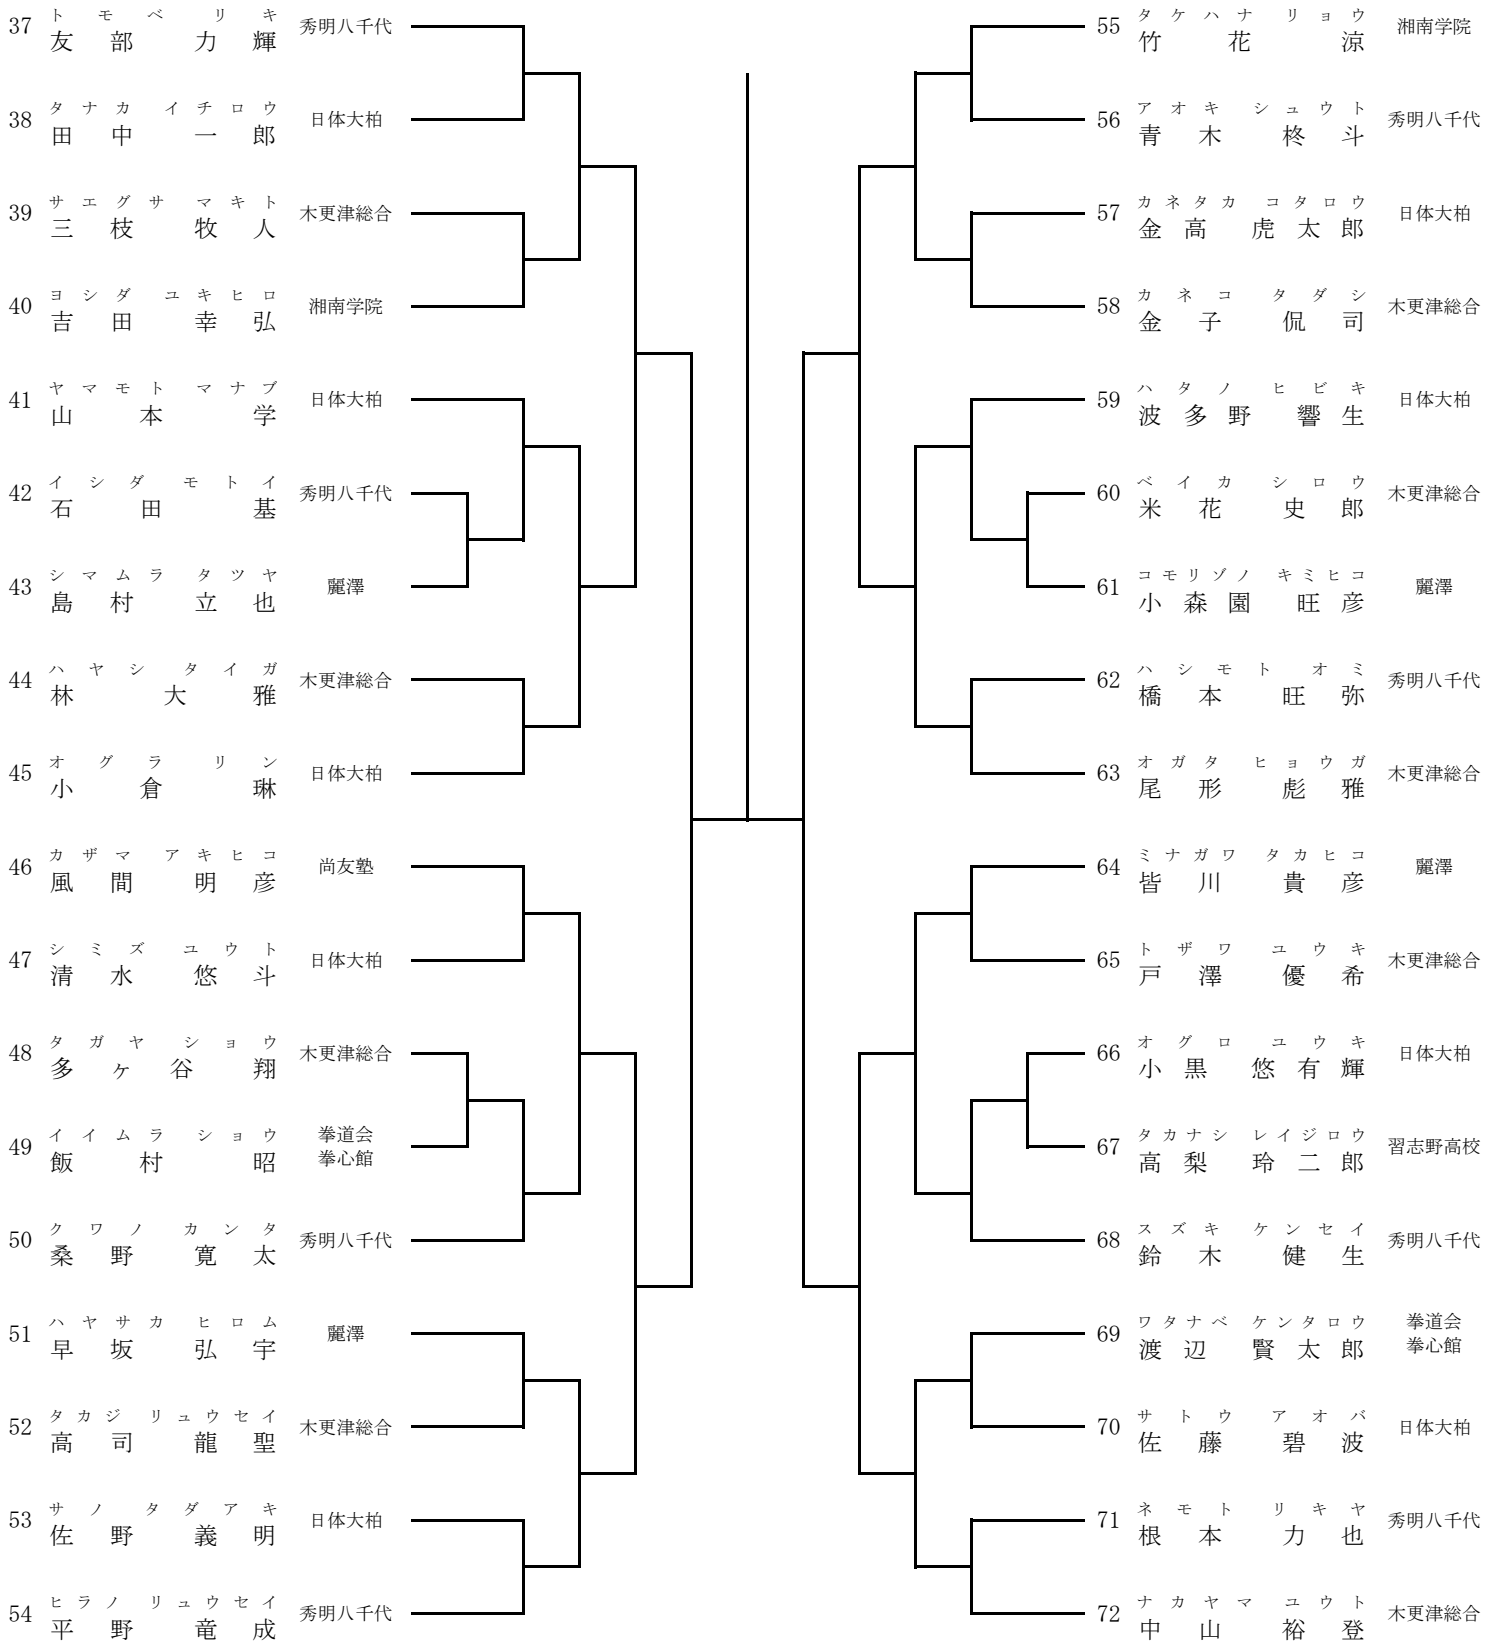

組手 中学1年生 女子

組手 中学2～3年生 女子

組手 高校生 男子 1

組手 高校生 男子 2

組手 高校生以上 女子

組手 一般男子 有級者

組手 一般男子 有段者

組手 シニア男子