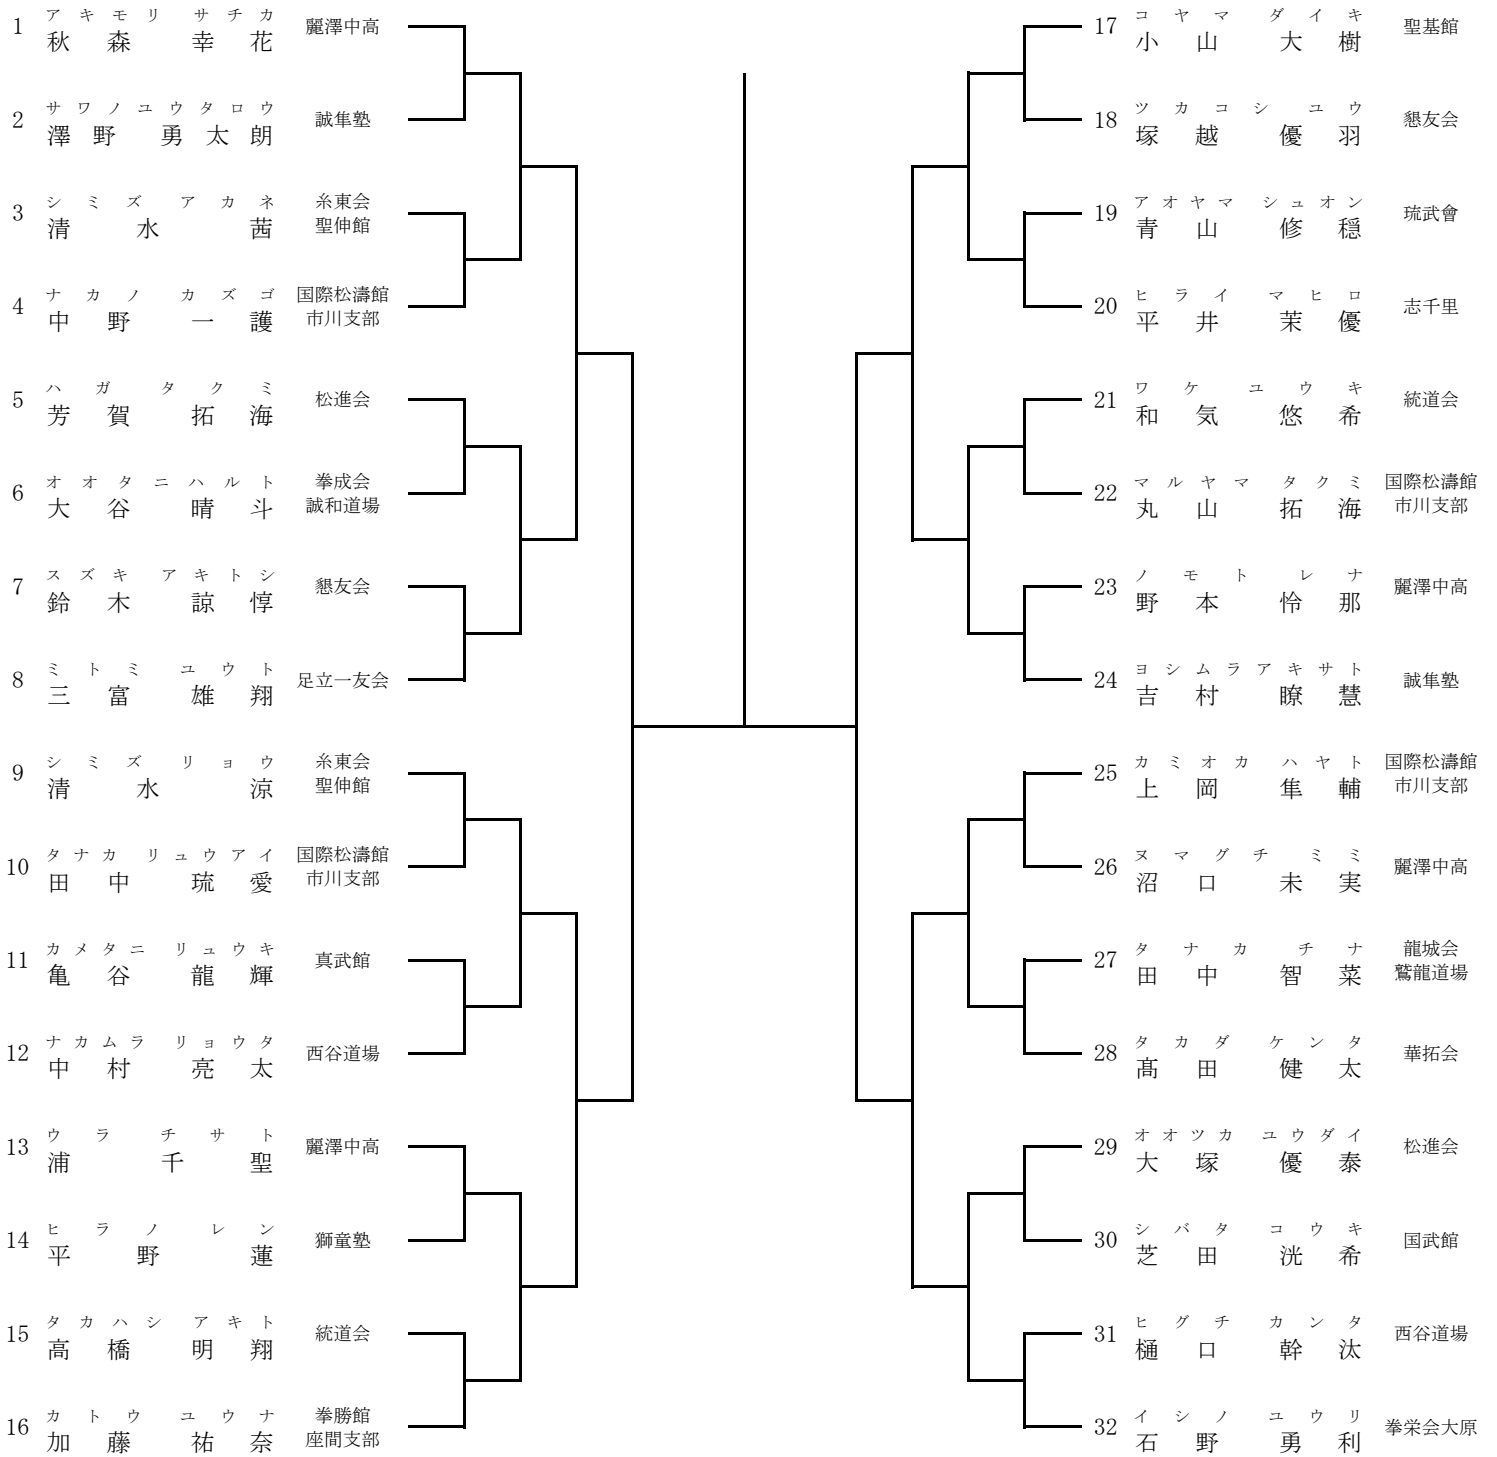

形 小学生男子5～6年生 上級 3級以上 2

59	エンドウハルト 遠藤 暖和	四街道 不動塾		88	ミウラケイト 三浦 圭人	龍城会 鷲龍道場
60	ワタナベイチノスケ 渡辺 一之祐	向上会		89	ナガオカヒュウト 長岡 彪斗	大義道
61	ショウジマサタカ 庄司 聖隆	千葉拳成会		90	ナカマリユウタ 仲間 琉唄	西谷道場
62	タカヤマトモキ 高山 智輝	華拓会		91	スズキリク 鈴木 利来	向上会
63	モリカシタ 森 寛太	青龍館		92	ノガミソウタ 野上 蒼太	青龍館
64	ヨシダオウキ 吉田 桜輝	龍城会 鷲龍道場		93	ヨシダヒロト 吉田 泰大	志千里
65	オカベナオト 岡部 直斗	明桜塾		94	マツダハルキ 松田 悠生	勝志会
66	カワモトミライ 川本 実頼	国際勝正館		95	トグチサトル 戸口 聡	WKA
67	ツチタニコウキ 土谷 航生	一友会		96	ナガノゴウキ 永野 豪己	拳空会
68	オゼキロイ 小関 呂偉	有心会		97	オハラシュンガ 小原 瞬芽	勝山会 館山支部
69	アソウタケル 麻生 武	統道会		98	サイトウビヤクシン 齋藤 珀伸	一心塾
70	ナリタハルキ 成田 晴喜	十空会		99	カケガワタケヒロ 掛川 雄大	八千代 神武会
71	ノバヤシハルト 野林 遥人	WKA		100	スズキコウダイ 鈴木 煌乃	真武館
72	デムラリュウト 出村 琉生人	東京松濤 明武会		101	マエダカイリ 前田 海陸	拳勝館 茅ヶ崎支部
73	ウエキソウゴ 植木 颯瑚	懇友会		102	ハタノタイセイ 波多野 大晴	糸東会 聖伸館
74	ナカムラダイゴ 中村 奈琥	静岡 城東支部		103	スギモトリョウタ 杉本 遼太	真永館
75	ネガタゴシキ 根方 吾士基	聖基館		104	ナカノテルアキ 中野 光彬	東京松濤 明武会
76	ワタナベシュウノスケ 渡部 秀乃介	仙武会		105	クラモチタイチ 倉持 太一	華拓会
77	タカハシコハク 高橋 琥珀	仁勇館		106	シミズケイト 清水 啓斗	一友会
78	オヤマケイタロウ 尾山 敬太郎	松喜館		107	シンヤソウスケ 新家 颯介	清水道場
79	ユカワマナト 湯川 真翔	拳勝館 座間支部		108	アオミノユキ 青水 宣優希	功道館
80	オオノウキョウ 大野 右京	致道会流山		109	カワベゲンキ 川辺 源巳	統道会
81	タナカミツハ 田中 温羽	蒼和塾		110	マツザキユウタ 松崎 裕竜	致道会流山
82	モリタナオキ 森田 直希	功道館		111	エビハラコテツ 海老原 琥哲	尚友塾
83	ササキアキラ 佐々木 陽来	統道会		112	ワタナベコタロウ 渡邊 虎太郎	空志塾
84	ヤスコウチユウタ 安河内 優太	国立会		113	ミヤタタケル 宮田 武	WKA
85	ヨネクボヒナタ 米窪 陽向	誠和会茨城		114	コイズミタカヒロ 古泉 貴大	木更津 聖嘉館
86	スギモトソウ 杉本 蒼生	虎優会		115	カイセキハルト 貝石 晴人	国立会
87	ニシタテノマサムネ 西立野 剛宗	一友会		116	タナカリオ 田中 理温	明桜塾

形 中学生男女 有級