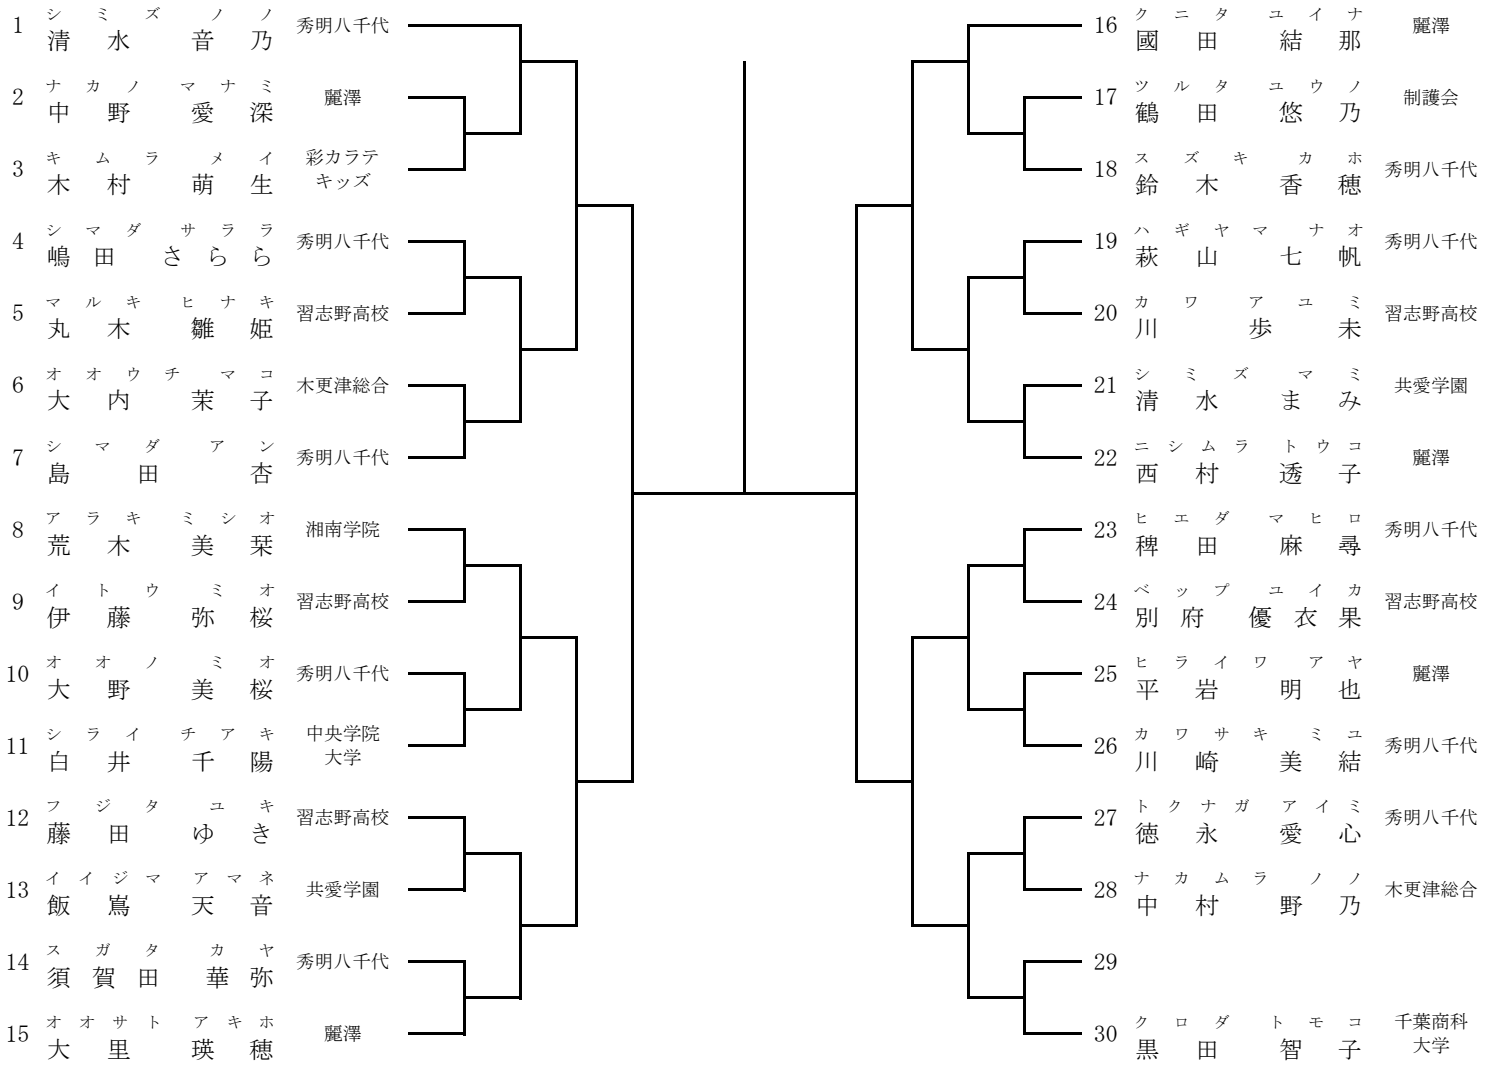

形 高校・一般 女子

形 一般男女 有級者

形 シニア女子